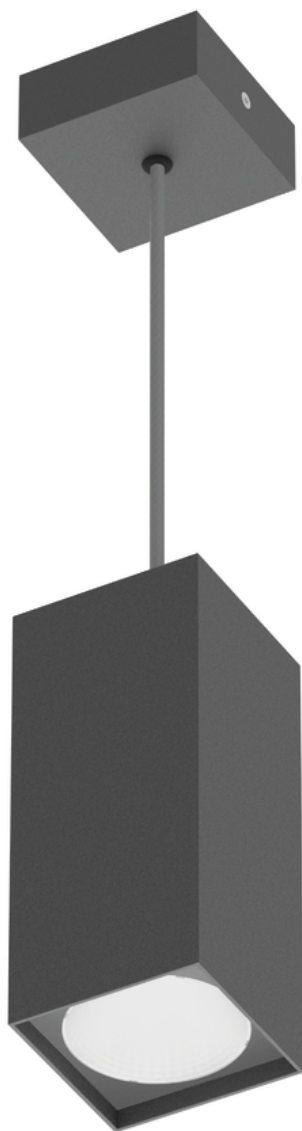

Lampa zwieszana Cubic Led 70° 20w 2190lm 830 Rf Antracyt Std

Kod ElektriKo: 100590 Kod PXF: EF006.4466.830.A000 / PX4112057

UWAGA: Zdjęcie poglądowe dla całej rodziny produktów.

Dane techniczne:

- Strumień świetlny oprawy **2190 lm**
- Temperatura barwowa **3000K**
- Waga **0,90 kg**
- Moc oprawy **20 W**
- Kąt rozsyłu **70 °**
- Rodzaj montażu **Zwieszany**
- Materiał obudowy **Aluminium**
- Materiał klosza **Tworzywo sztuczne opalizowane/matowe**

- Odbłyśnik o **wysokim połysku**
- Źródło światła **LED**
- Liczba źródeł światła **1**
- Napięcie znamionowe **220 ... 240 V**
- Zawiera źródło światła **Tak**
- Rodzaj osprzętu **Zasilacz**
- Współczynnik mocy **0,96**
- Moduły LED **1x**
- Kolor **Antracyt**
- Zakres temperatur pracy **-20 ... 35 °C**
- Barwa światła **Biała**
- Wskaźnik oddawania barw **80**
- Klasa oprawy **I**
- Podział światła **Średniostrumieniowy**
- Rozsył światła **DI**
- Degradacja diod LED **B10**
- Spadek strumienia świetlnego w czasie **L90**
- Żywotność diod LED **> 60000 h**
- MacAdam **SDCM 3**
- LLMF - poziom strumienia początkowego po czasie 60 000h **90 %**
- Klasa ochronności **I**
- Stopień ochrony (IP) **IP20**
- CE **Tak**
- Klasa energetyczna **A+**
- Ochrona źródła światła **Tak**
- Współczynnik migotania światła =

Zwieszana oprawa LED o subtelnej konstrukcji. Przeznaczona do pomieszczeń reprezentacyjnych z możliwością dopasowania do wnętrza poprzez lakierowanie obudowy na dowolny kolor z palety RAL. Zawieszenie elektryczne w komplecie.

Wykonanie: Profil aluminiowy malowany elektrostatycznie (w standardzie antracyt). Klosz półprzezroczysty.

Montaż: Zwieszany

Akcesoria: Moduły puste o długościach 400mm, 800mm, 1200mm wydłużające oprawę

Zastosowanie: korytarze, poczekalnie, recepcje