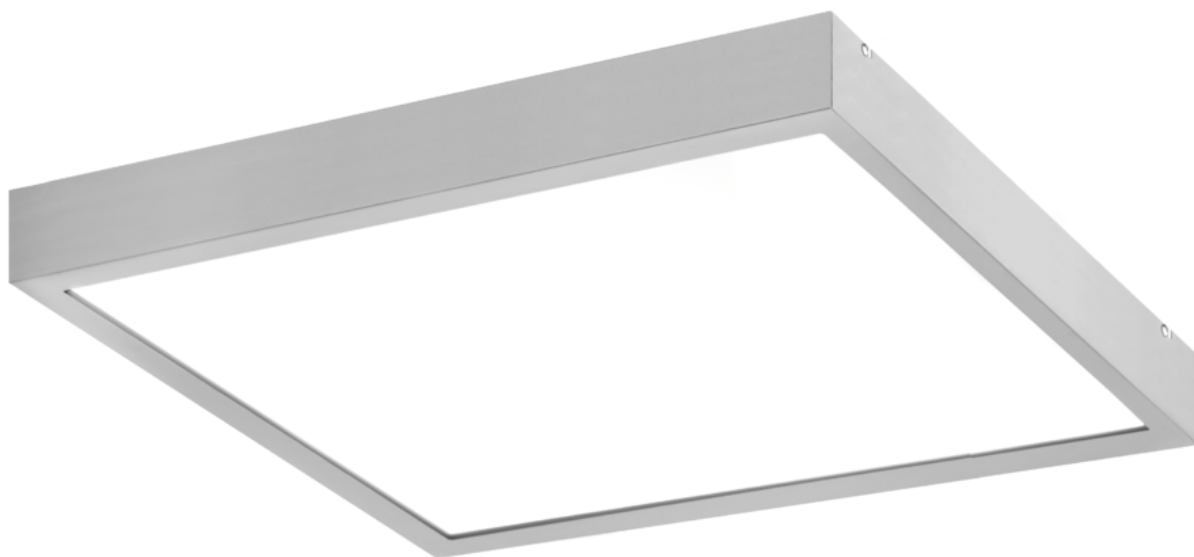

Plafoniera Finestra Q Ip44 Led 595x295 28w 3310lm 830 Opal Szary Std

Kod ElektriKo: 100709 Kod PXF: EL003.2211.830.A000 / PX0906623

UWAGA: Zdjęcie poglądowe dla całej rodziny produktów.

Dane techniczne:

- Strumień świetlny oprawy **3310 lm**
- Temperatura barwowa **3000K**
- Waga **3,50 kg**
- Moc oprawy **28 W**
- Rodzaj montażu **Nastropowy**
- Materiał obudowy **Blacha stalowa**
- Materiał klosza **Tworzywo sztuczne opalizowane**
- Kolor klosza/pokrywy **Biały**

- Raster / przesłona **OPAL**
- Źródło światła **LED**
- Liczba źródeł światła **1**
- Napięcie znamionowe **220 ... 240 V**
- Zawiera źródło światła **Tak**
- Rodzaj osprzętu **Zasilacz**
- Współczynnik mocy **0,96**
- Kolor **Szary**
- Zakres temperatur pracy **-20 ... 40 °C**
- Barwa światła **Biała**
- Wskaźnik oddawania barw **84**
- Klasa oprawy **I**
- Rozsył światła **DI**
- Degradacja diod LED **B10**
- Spadek strumienia świetlnego w czasie **L80**
- Żywotność diod LED **> 72000 h**
- MacAdam **SDCM 3**
- LLMF - poziom strumienia początkowego po czasie 60 000h **85 %**
- Klasa ochronności **I**
- Stopień ochrony (IP) **IP44**
- CE **Tak**
- Klasa energetyczna **A+**
- Współczynnik migotania światła =

Energooszczędna oprawa dekoracyjna o nowoczesnym i eleganckim kształcie z zastosowanymi źródłami LED renomowanych producentów. Q LED poprzez uniwersalną formę i typ montażu znajduje zastosowanie w pomieszczeniach użyteczności publicznej, salach konferencyjnych, pomieszczeniach biurowych, komunikacjach, holach i klatkach schodowych. W oprawie stosowane są markowe zasilacze najwyższej klasy o wysokim współczynniku $\cos \phi > 0,96$. Oprawa znakomicie uzupełnia się z pozostałymi oprawami serii .

Wykonanie: Obudowa stalowa malowana elektrostatycznie (w standardzie kolor szary), klosz OPAL.

Montaż: Nastropowy, zwieszany, naścienny

Akcesoria: Zawieszania zwykłe i elektryczne.

Zastosowanie: korytarze, poczekalnie, recepcje