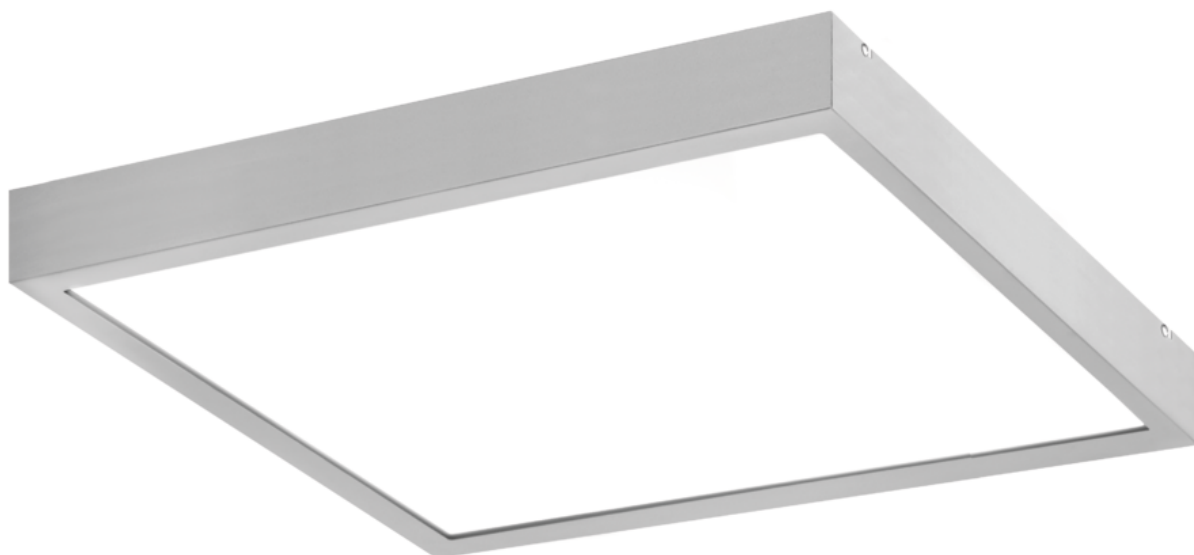

Plafoniera Finestra Q Ip44 Led 595x295 28w 3420lm 840 Opal Szary Std

Kod ElektriKo: 100710 Kod PXF: EL003.2211.840.A000 / PX0906624

UWAGA: Zdjęcie poglądowe dla całej rodziny produktów.

Dane techniczne:

- Strumień świetlny oprawy **3310 lm**
- Temperatura barwowa **4000K**
- Waga **3,50 kg**
- Moc oprawy **28 W**
- Rodzaj montażu **Nastropowy**
- Materiał obudowy **Blacha stalowa**
- Materiał klosza **Tworzywo sztuczne opalizowane**
- Kolor klosza/pokrywy **Biały**

- Raster / przesłona **OPAL**
- Źródło światła **LED**
- Liczba źródeł światła **1**
- Napięcie znamionowe **220 ... 240 V**
- Zawiera źródło światła **Tak**
- Rodzaj osprzętu **Zasilacz**
- Współczynnik mocy **0,96**
- Kolor **Szary**
- Zakres temperatur pracy **-20 ... 40 °C**
- Barwa światła **Biała**
- Wskaźnik oddawania barw **84**
- Klasa oprawy **I**
- Rozsył światła **DI**
- Degradacja diod LED **B10**
- Spadek strumienia świetlnego w czasie **L80**
- Żywotność diod LED **> 72000 h**
- MacAdam **SDCM 3**
- LLMF - poziom strumienia początkowego po czasie 60 000h **85 %**
- Klasa ochronności **I**
- Stopień ochrony (IP) **IP44**
- CE **Tak**
- Klasa energetyczna **A+**
- Współczynnik migotania światła =

Energooszczędna oprawa dekoracyjna o nowoczesnym i eleganckim kształcie z zastosowanymi źródłami LED renomowanych producentów. Q LED poprzez uniwersalną formę i typ montażu znajduje zastosowanie w pomieszczeniach użyteczności publicznej, salach konferencyjnych, pomieszczeniach biurowych, komunikacjach, holach i klatkach schodowych. W oprawie stosowane są markowe zasilacze najwyższej klasy o wysokim współczynniku $\cos \phi > 0,96$. Oprawa znakomicie uzupełnia się z pozostałymi oprawami serii .

Wykonanie: Obudowa stalowa malowana elektrostatycznie (w standardzie kolor szary), klosz OPAL.

Montaż: Nastropowy, zwieszany, naścienny

Akcesoria: Zawieszenia zwykłe i elektryczne.

Zastosowanie: korytarze, poczekalnie, recepcje