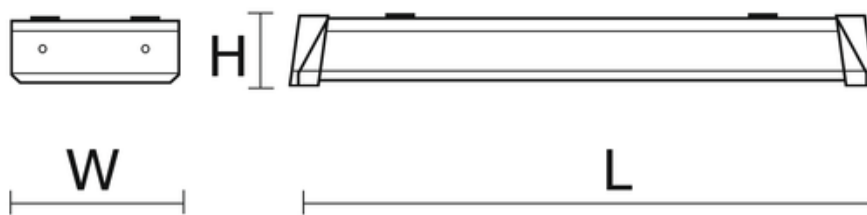

SPOSÓB MONTAŻU LATTE IP44 LED
LATTE IP44 LED - TYPE OF INSTALLATION

ZWIESZANY SUSPENDED	NATYNKOWY SURFACE	NAŚCIENNY WALL MOUNTED	NAŚCIENNY WALL MOUNTED
☒ IP40 ☒ IP44	☒ IP40 ☒ IP44	☒ IP40 ☒ IP44	☒ IP40 ☒ IP44

UWAGA: Zdjęcie poglądowe dla całej rodziny produktów.