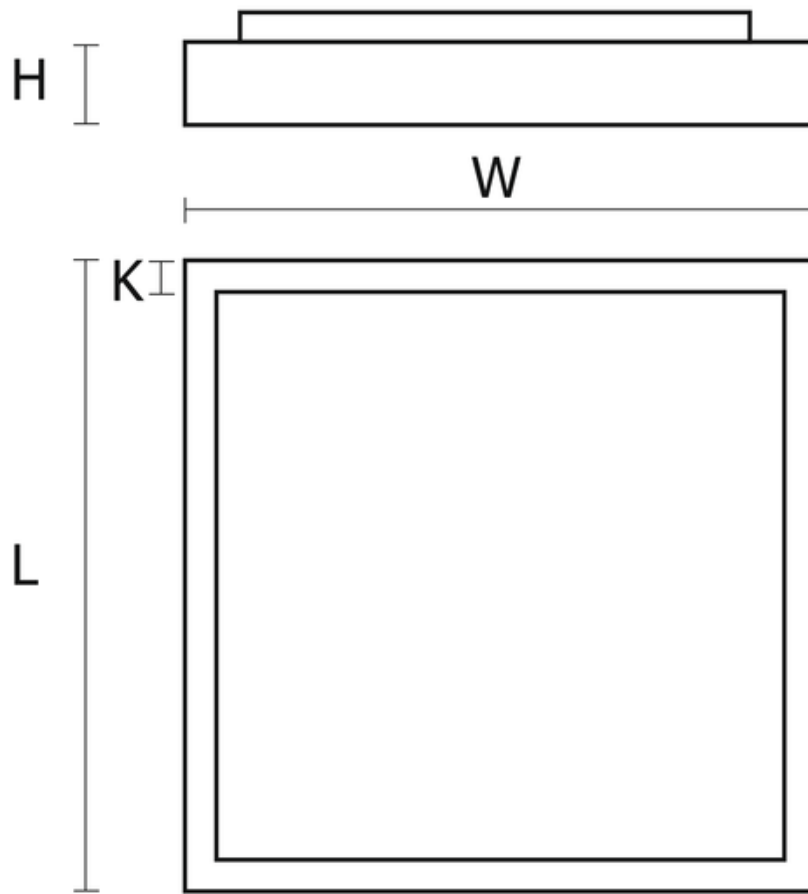

## Dane techniczne:

- Strumień świetlny oprawy **3420 lm**
- Temperatura barwowa **4000K**
- Waga **2,00 kg**
- Rodzaj montażu **Nastropowy**
- Materiał obudowy **Blacha stalowa**
- Materiał klosza **Tworzywo sztuczne opalizowane**
- Kolor klosza/pokrywy **Biały**
- Raster / przesłona **OPAL**
- Źródło światła **LED**
- Liczba źródeł światła **1**
- Napięcie znamionowe **220 ... 240 V**
- Rodzaj LED **5630**
- Zawiera źródło światła **Tak**
- Rodzaj osprzętu **Zasilacz**
- Moc źródła światła **21W**
- Moc oprawy **23 W**

**Kategoria oprawy:** plafoniera

**Zasilanie:** 230V

	<b>L</b>	<b>W</b>	<b>H</b>	<b>K</b>
PX0906423	407	407	65	25
PX0906424	407	407	65	25
PX0906425	407	407	65	25
PX0906426	407	407	65	25

L - Długość

W - Szerokość

H - Wysokość / głębokość

K - Wymiar dodatkowy

**UWAGA:** Zdjęcie poglądowe dla całej rodziny produktów.