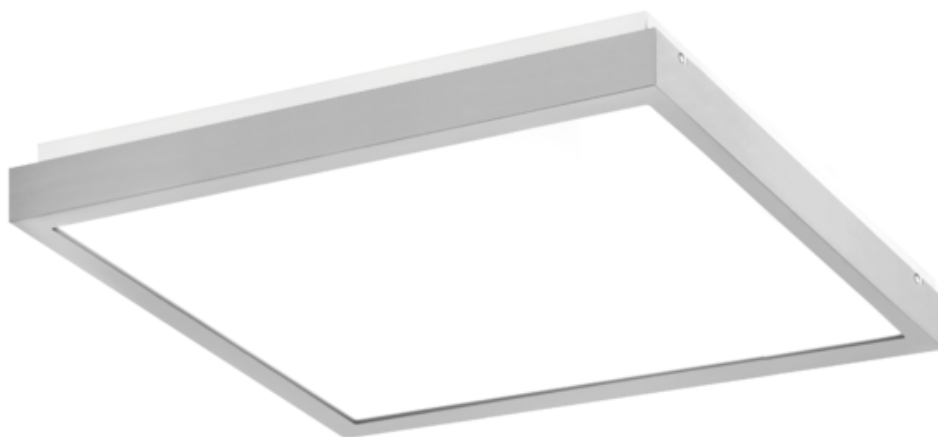

# Oprawa Finestra Q Led 595x295 28w 3420lm 840 Opal Szary Std

Kod ElektriKo: 101002 Kod PXF: EK003.2211.840.A000 / Px0906438

**UWAGA:** Zdjęcie poglądowe dla całej rodziny produktów.

## Dane techniczne:

- Strumień świetlny oprawy **3420 lm**
- Temperatura barwowa **4000K**
- Waga **2,00 kg**
- Rodzaj montażu **Nastropowy**
- Materiał obudowy **Blacha stalowa**
- Materiał klosza **Tworzywo sztuczne opalizowane**
- Kolor klosza/pokrywy **Biały**
- Raster / przesłona **OPAL**
- Źródło światła **LED**
- Liczba źródeł światła **1**
- Napięcie znamionowe **220 ... 240 V**
- Rodzaj LED **5630**
- Zawiera źródło światła **Tak**
- Rodzaj osprzętu **Zasilacz**
- Moc źródła światła **21W**
- Moc oprawy **23 W**

Energooszczędna oprawa dekoracyjna o nowoczesnym i eleganckim kształcie z zastosowanymi źródłami LED renomowanych producentów. Q LED poprzez uniwersalną formę i typ montażu znajduje zastosowanie w pomieszczeniach użyteczności publicznej, salach konferencyjnych, pomieszczeniach biurowych, komunikacjach, holach i klatkach schodowych. W oprawie stosowane są markowe zasilacze najwyższej klasy o wysokim współczynniku  $\cos \phi > 0,95$ . Oprawa znakomicie uzupełnia się z pozostałymi oprawami serii .

**Wykonanie:** Obudowa stalowa malowana elektrostatycznie (w standardzie kolor szary), klosz OPAL.

**Montaż:** Nastrokowy, zwieszany, naścienny

**Akcesoria:** Zawieszania zwykłe i elektryczne.

**Zastosowanie:** korytarze, poczekalnie, recepcje