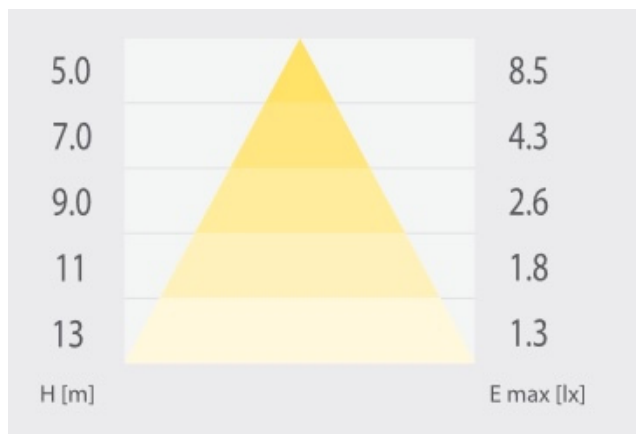

UWAGA: Zdjęcie poglądowe dla całej rodziny produktów.