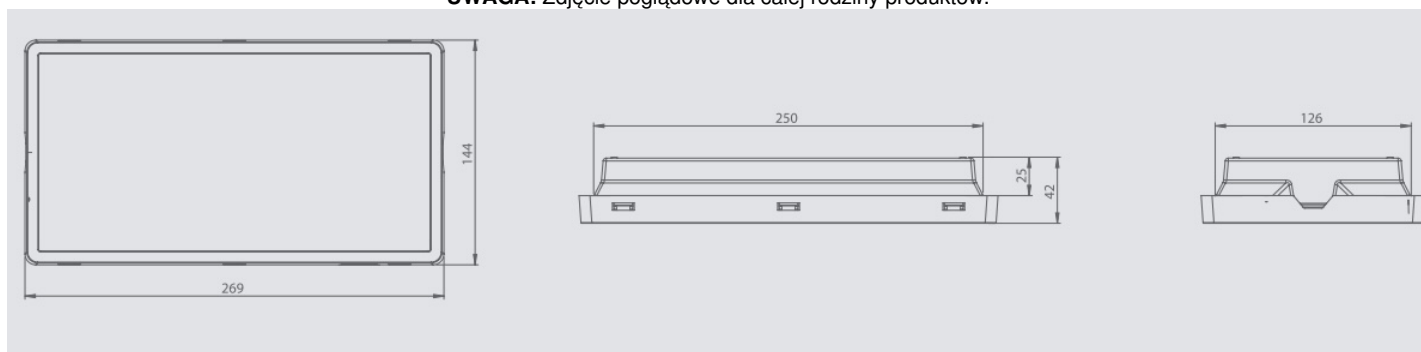

- wysoka szczelność IP65 lub IP44
- możliwość zastosowania różnej optyki
- akumulatory o zwiększonej żywotności » akumulatory litowo-żelazowo-fosforanowe (LiFePO₄)

Model / Model	Numer katalogowy / Catalogue number	Optyka / Optics	Strumień świetlny / Luminous flux	Tryb / Mode	Autonomia / Autonomy	Test / Test	Stopień ochrony / Protection level	Moc / Power
LED ECO SO 125 SA 1H MT IP65	93675	SO	157 lm	SA (M)	1h	MT	IP65	3,5W
LED ECO SO 250 SA 1H MT IP65	93661	SO	314 lm	SA (M)	1h	MT	IP65	6W
LED ECO SO 125 SA 3H MT IP65	93667	SO	157 lm	SA (M)	3h	MT	IP65	4W
LED ECO SO 250 SA 3H MT IP65	93653	SO	314 lm	SA (M)	3h	MT	IP65	7W
LED ECO SC 125 SA 3H MT IP65	93799	SC	159 lm	SA (M)	3h	MT	IP65	4W
LED ECO SC 250 SA 3H MT IP65	93785	SC	286 lm	SA (M)	3h	MT	IP65	7W
LED SO 150 A 1H AT IP65	93547	SO	190 lm	A (NM)	1h	AT	IP65	3,5W
LED SO 150 SA 3H AT IP65	93508	SO	190 lm	SA (M)	3h	AT	IP65	5W
LED SO 250 SA 3H AT IP65	93520	SO	331 lm	SA (M)	3h	AT	IP65	7W
LED SOH 250 SA 3H AT IP65	93532	SOH	346 lm	SA (M)	3h	AT	IP65	9W
LED SO 350 SA 3H AT IP65	93525	SO	368 lm	SA (M)	3h	AT	IP65	8W
LED SOH 400 SA 2H AT IP65	93536	SOH	525 lm	SA (M)	2h	AT	IP65	10W
LED SO 650 SA 2H AT IP65	93527	SO	732 lm	SA (M)	2h	AT	IP65	12W
LED ECO SO 125 CB IP65	93665	SO	157 lm	-	-	-	IP 65	2,5W
LED ECO SO 250 CB IP65	93651	SO	314 lm	-	-	-	IP65	5W
LED SC 250 CB IP65	93700	SC	331 lm	-	-	-	IP65	5W

UWAGA: Zdjęcie poglądowe dla całej rodziny produktów.

UWAGA: Zdjęcie poglądowe dla całej rodziny produktów.