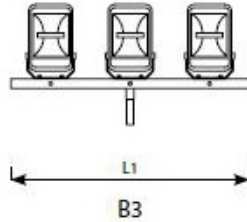

Belka B3/1500-76

Kod ElektriKo: 102093

Dane techniczne:

- Waga 20.00

Długość (m)1

Szerokość (m)0.06

Wysokość (m)0.29

Waga (kg)4.2

Objętość (m³)17.4