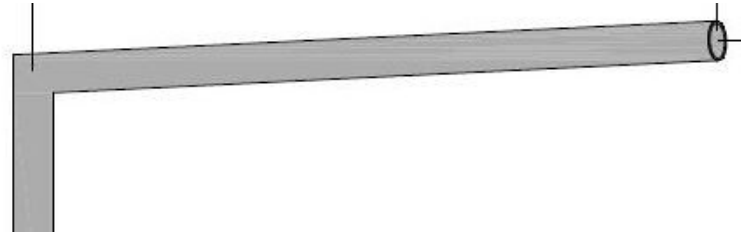

Wysięgnik W1R1 RAL

Kod Elektriako: 103205

Dane techniczne:

- Wysokość wysięgnika **0,3m**
- Ilość ramion **1**
- Wysięg wysięgnika **1m**

Wysięgniki do słupów stalowych WR (krótkie)