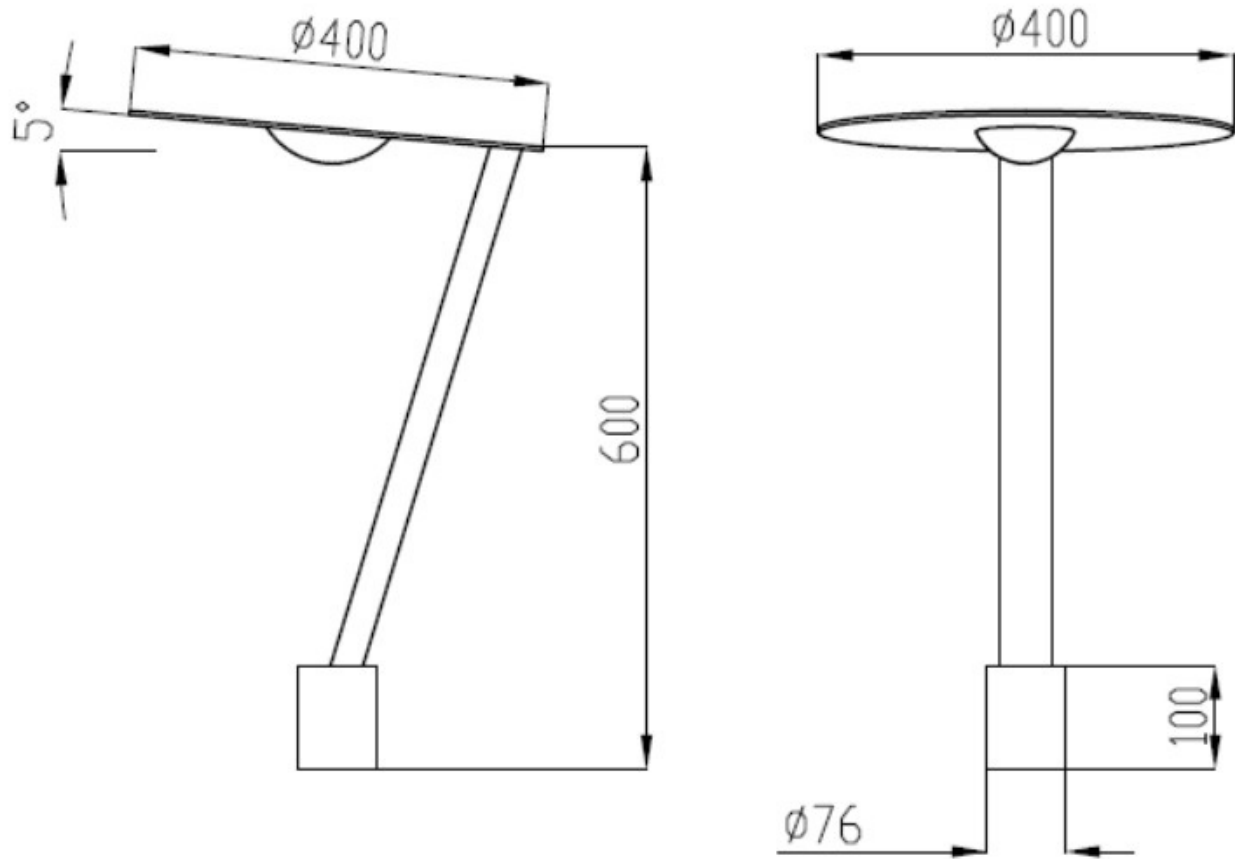

UWAGA: Zdjęcie poglądowe dla całej rodziny produktów.