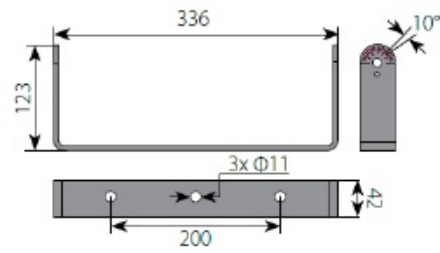

Naświetlacz Led IP66 360W

Kod ElektriKo: 103741

Dane techniczne:

- Moc **360 W**
- Temperatura barwowa [K] **4000K**
- Napięcie [V] **230 V**
- Stopień ochrony IP **IP66**
- Kolor **RAL 7005**
- Współczynnik oddawania barw [Ra] > **70**
- Stopień ochrony mechanicznej IK **IK10**

Naświetlacz przeznaczony do oświetlenia obiektów sportowych, placów, obiektów (iluminacja), hali i tuneli. Wykonany z odlewu aluminiowego - zwarta i lekka konstrukcja.

Wysokiej jakości uszczelka zapewniająca szczelność IP65 dla całej oprawy. Szyba z hartowanego szkła osadzona w aluminiowej ramie i zabezpieczona przed opadaniem.

Oznaczona regulacja położenia. Podłączenie zasilania bez konieczności otwierania komory optycznej.

Dzięki wymiennym soczewkom istnieje możliwość wyboru wielu rozsyłów światłości.

WYMIARY