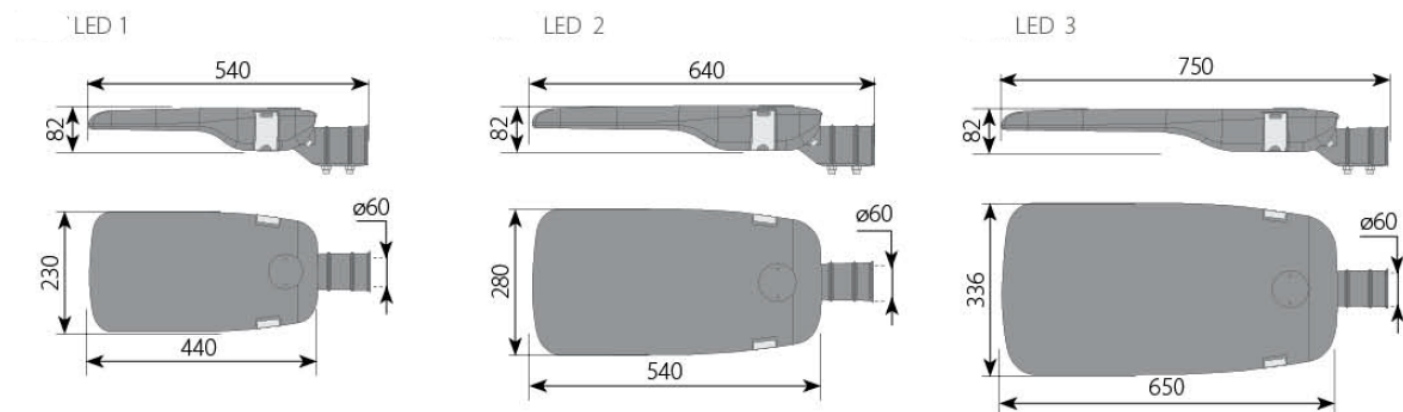

Oprawa dwukomorowa wykonana z odlewu aluminiowego, klosz ze szkła hartowanego.

Neopremowa uszczelka zapewnia szczelność oprawy na poziomie IP66, a szyba o wysokim stopniu czystości i

odporności na uderzenia IK10 co zapewnia wieloletnie użytkowanie.

Dzięki wymiennym soczewkom idealnie dostosowuje się do wymagań oświetleniowych

zarówno dla ciągów pieszych jak dróg głównych.

UWAGA: Zdjęcie poglądowe dla całej rodziny produktów.

DANE TECHNICZNE

Nominalny strumień świetlny

		LED 1		LED 2		LED 3	
Ilość diód		48 LED	72 LED	108 LED	144 LED	192 LED	240 LED
Prąd 350mA	Strumień świetlny (lm)	3014	4522	6782	9043	12058	15072
	Moc (W)	17	25	38	51	68	85
Prąd 500mA	Strumień świetlny (lm)	4214	6320	9480	12641	16854	21068
	Moc (W)	25	37	56	74	99	123
Prąd 700mA	Strumień świetlny (lm)	5695	8542	12814	17085	22780	28475
	Moc (W)	36	54	80	107	143	179
Prąd 1000mA *dla prądu 900mA	Strumień świetlny (lm)	7873	10865*	17715	-	31494	-
	Moc (W)	52	70*	117	-	208	-
 Powierzchnia ekspozycji wiatrowej (CxS)		0,03 m ²		0,037 m ²		0,04 m ²	
 Waga oparwy		3,2 kg		4,7 kg		6,9 kg	