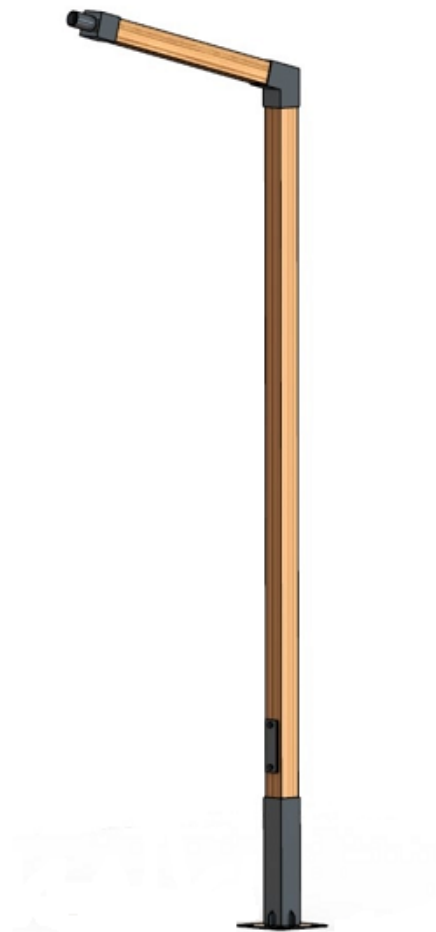

# Słup kwadratowy drewniany 3m

Kod ElektriKo: 104942

## Dane techniczne:

- Wysokość słupa **3m**
- Typ fundamentu **F80**
- Średnica zakończenia **60mm**
- Rozstaw śrub/otworów **200x200**

Wysokość- 3/4/5/6 metrów

Mocowanie- Rura fi 60 mm

Rozstaw otworów- 200x200 mm

Materiał- Stal/Drewno

Zabezpieczenie- Ocynk ogniowy

\*opcjonalnie kolory palety RAL- za dopłatą