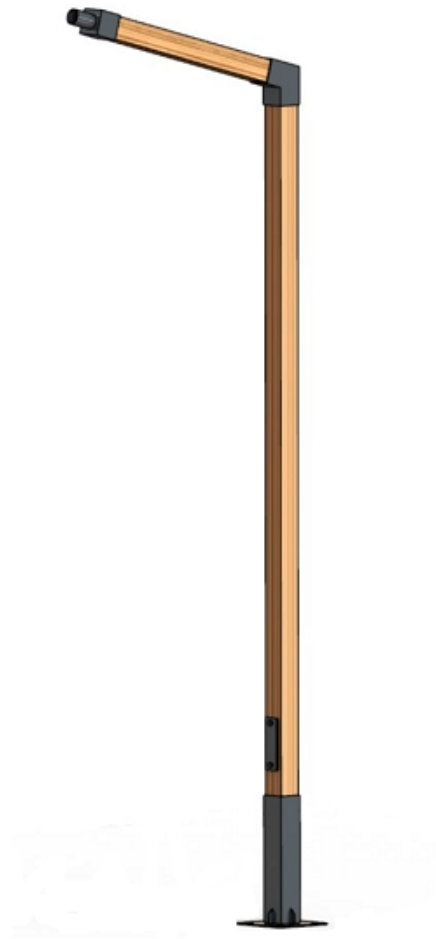

# Słup kwadratowy drewniany 5m

Kod Elektriako: 104944

## Dane techniczne:

- Wysokość słupa **5m**
- Typ fundamentu **F80**
- Średnica zakończenia **60mm**
- Rozstaw śrub/otworów **200x200**

Wysokość- 3/4/5/6 metrów

Mocowanie- Rura fi 60 mm

Rozstaw otworów- 200x200 mm

Materiał- Stal/Drewno

Zabezpieczenie- Ocynk ogniowy

\*opcjonalnie kolory palety RAL- za dopłatą