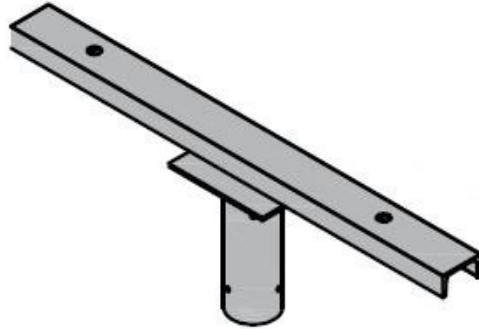

# Poprzeczka P100

Kod ElektriKo: 105040

**UWAGA:** Zdjęcie poglądowe dla całej rodziny produktów.

Poprzeczka do słupa stalowego Px