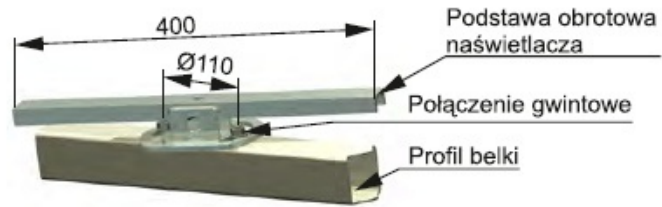

Podstawa obrotowa naświetlacza

Kod ElektriKo: 105697

Dane techniczne:

- Waga **5.00**

Akcesoria do słupów V4