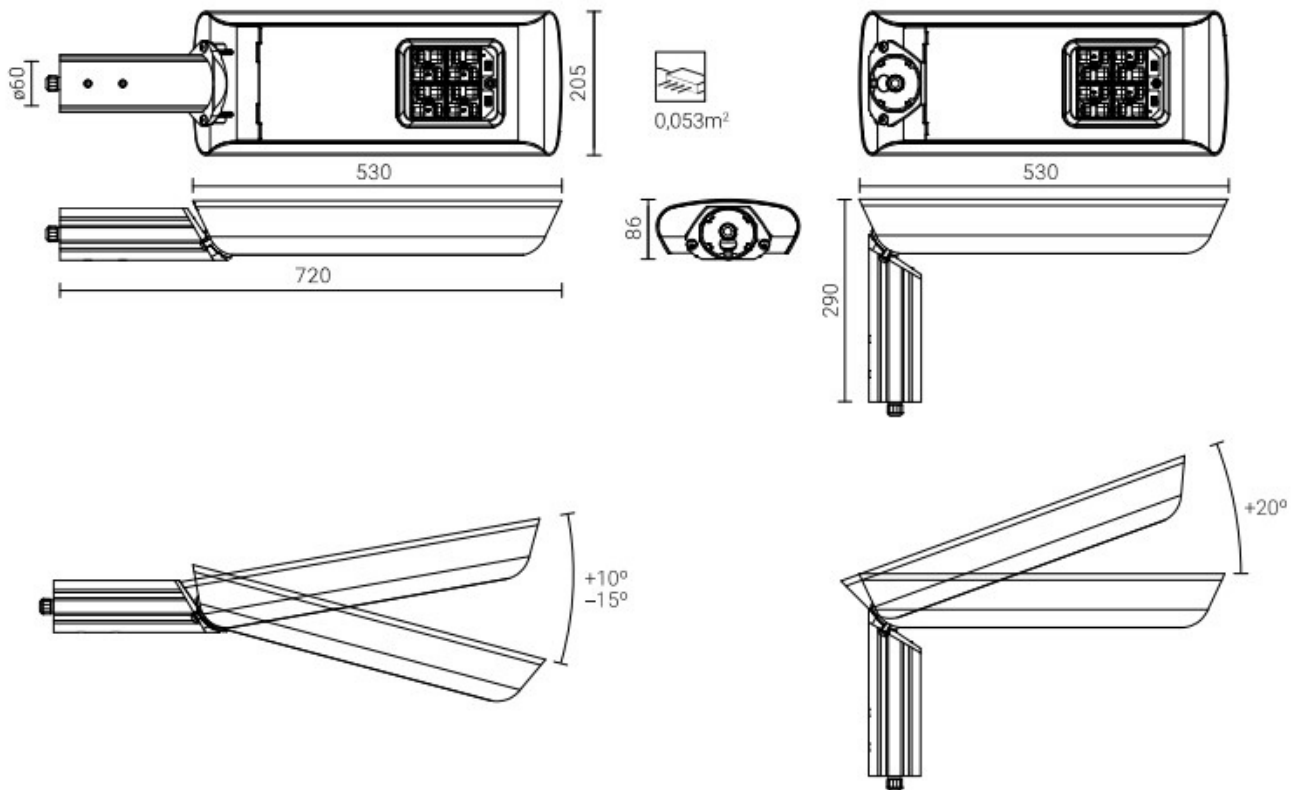

RYSUNEK TECHNICZNY

UWAGA: Zdjęcie poglądowe dla całej rodziny produktów.