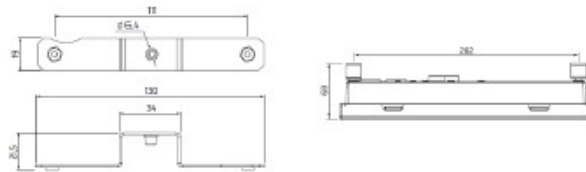

# Mocowanie oprawy PRIMOS C106 0000-PLEN-M6-ZN-X

Kod ElektriKo: 105718 Kod Hybryd: PRIMOS C106 0000-PLEN-M6-ZN-X

PRIMOS C106 0000-PLEN-M6-ZN-X