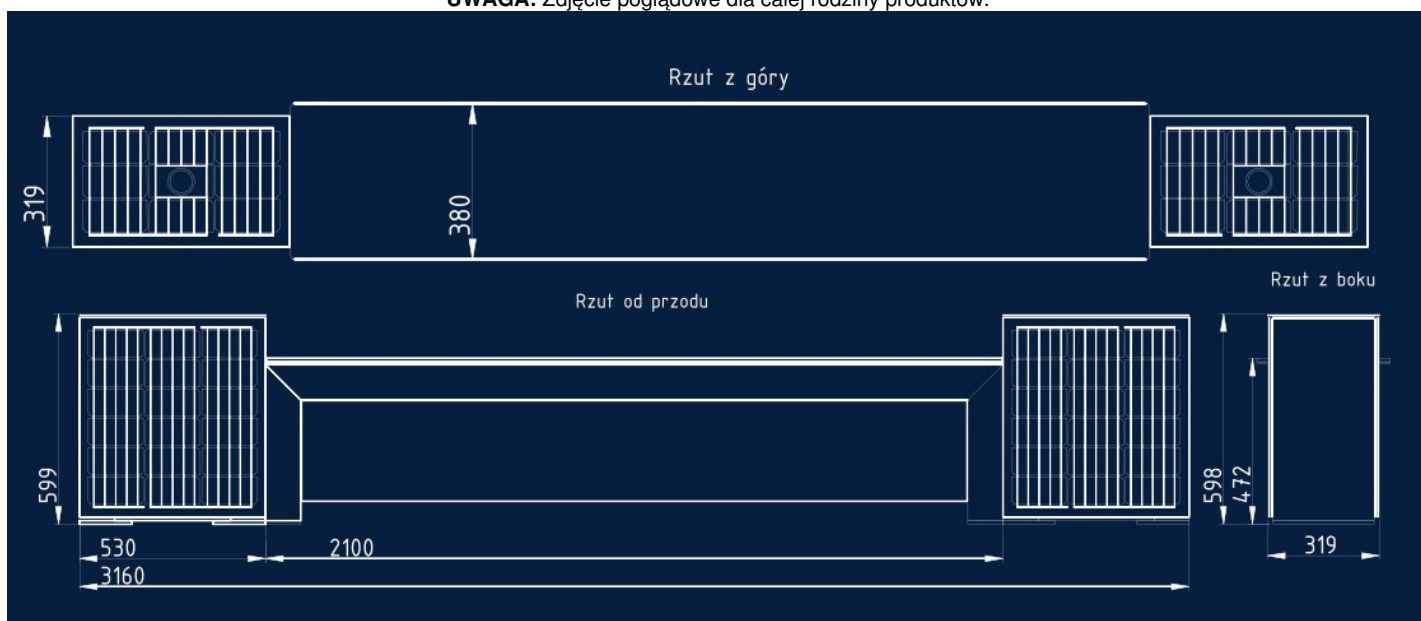

UWAGA: Zdjęcie poglądowe dla całej rodziny produktów.