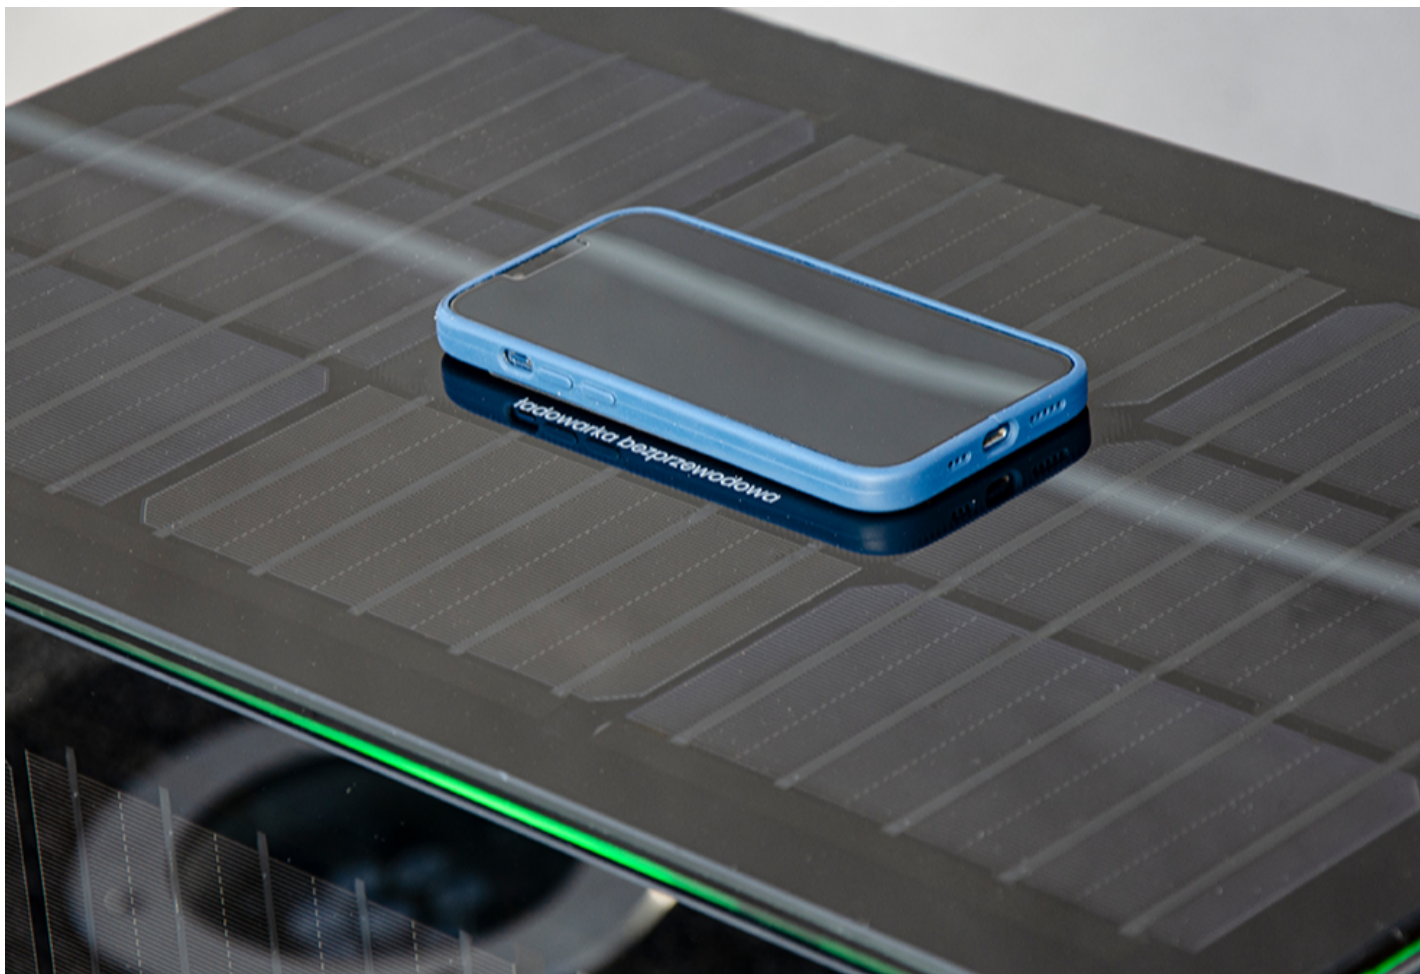

UWAGA: Zdjęcie poglądowe dla całej rodziny produktów.

UWAGA: Zdjęcie poglądowe dla całej rodziny produktów.