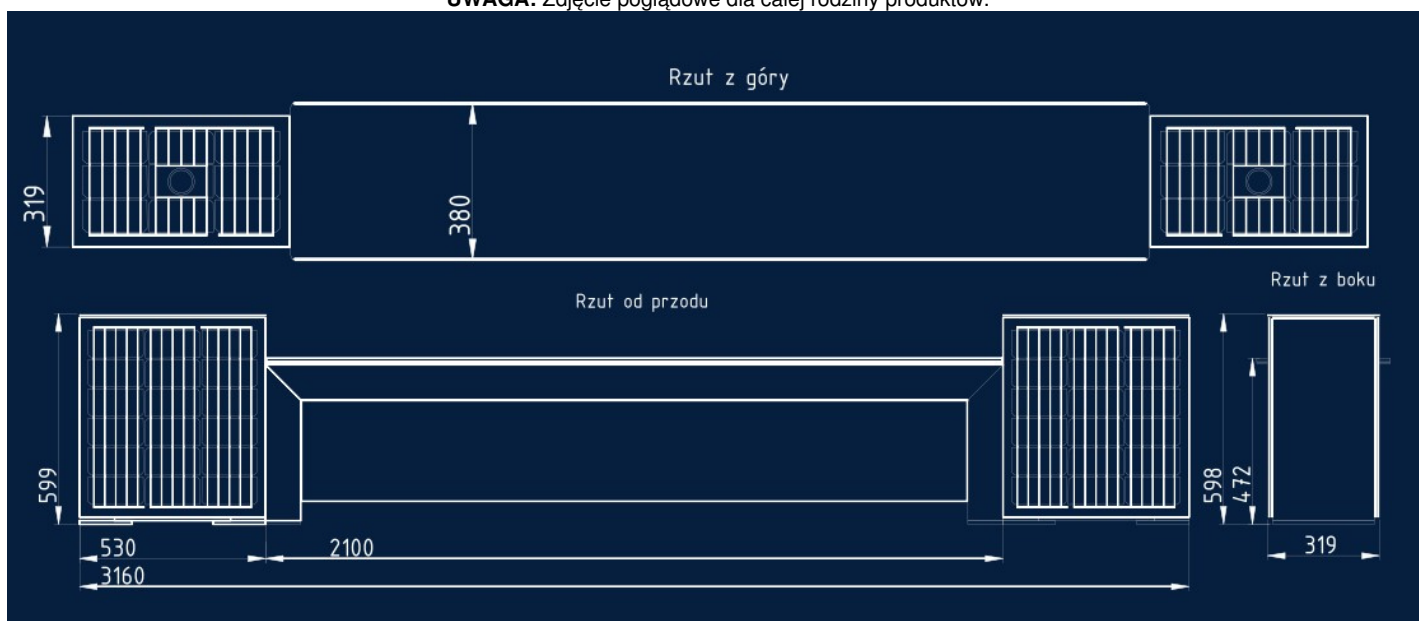

UWAGA: Zdjęcie poglądowe dla całej rodziny produktów.

UWAGA: Zdjęcie poglądowe dla całej rodziny produktów.

UWAGA: Zdjęcie poglądowe dla całej rodziny produktów.

| Funkcjonalności: | Simple | Simple+ | WarmOn |
|--------------------------------------|--------|---------|--------|
| Nadruk ceramiczny na szkłe frontowym | ● | ● | ● |
| Moduły PV | ● | ● | ● |
| Ładowanie urządzeń mobilnych | ● | ● | ● |
| Podświetlenie siedziska (LED) | | ● | ● |
| Podgrzewane Siedzisko | | | ● |
| ON-Grid | | | ● |
| OFF-Grid | ● | ● | |