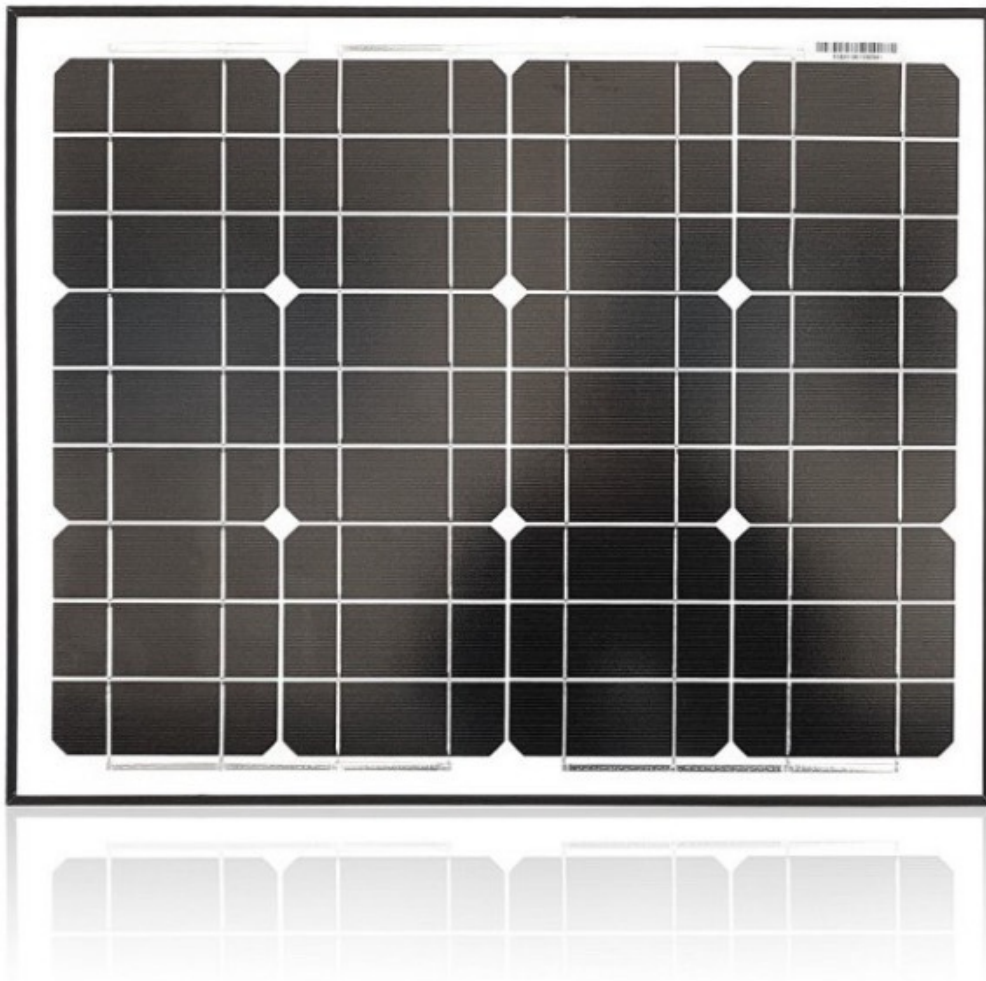

# Panel solarny 30W BF 570x540x25mm

Kod Elektriiko: 106692

**UWAGA:** Zdjęcie poglądowe dla całej rodziny produktów.

## Dane techniczne:

- Moc **30W**
- Wymiary **570x540x25mm**
- Typ ogniwa **monokrystaliczne**
- Maksymalne napięcie systemu **1000VDC**
- Waga **8.20**

Model	30W Maxx
Ogniwa	Monokrystaliczne
Moc szczytowa [W]	30W
Tolerancja mocy [%]	+ 3
Sprawność [%]	16
Napięcie mocy Max: Vmp [V]	18
Prąd Max: Imp [A]	1,67
Napięcie jałowe Voc [V]	21,6

Prąd zwarcia: I <sub>sc</sub> [A]	1,84
Długość [mm]	470
Szerokość [mm]	390
Głębokość [mm]	25
Waga [kg]	1,93
Terminal	MC4
Rama	Czarna
Szkło	Szkło hartowane o wysokiej przezroczystości, grubość 3,2mm

Jeżeli kompletujesz cały zestaw, warto dodać brakujące elementy od razu, aby uniknąć niezgodności podczas montażu.

Panel słoneczny 30W Maxx to produkt o wysokiej niezawodności, zaprojektowany do długotrwałego użytku na zewnątrz w dowolnym środowisku. Moduły z serii MAXX do produkcji prądu wykorzystują wysokowydajne monokrystaliczne ogniwa słoneczne. Moduł fotowoltaiczny 30W Maxx przeznaczony jest do zasilania akumulatorów o pojemności 12-18Ah. Przy zakupie modułu fotowoltaicznego otrzymują Państwo konektor szeregowy typu MC4 Gratis.