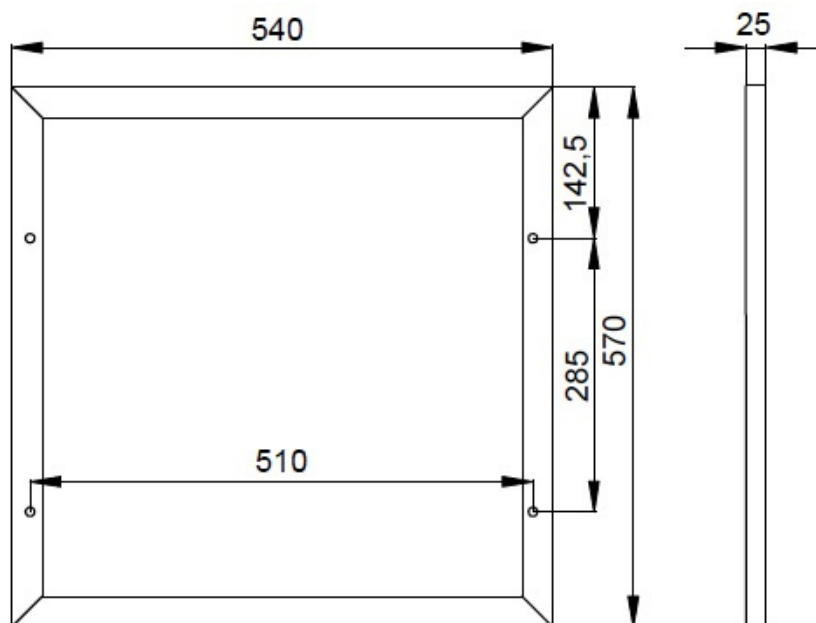

## Dane techniczne:

- Moc **30W**
- Wymiary **570x540x25mm**
- Typ ogniwa **monokrystaliczne**
- Maksymalne napięcie systemu **1000VDC**
- Waga **8.20**

Model	30W Maxx
Ogniwa	Monokrystaliczne
Moc szczytowa [W]	30W
Tolerancja mocy [%]	+ 3
Sprawność [%]	16
Napięcie mocy Max: Vmp [V]	18
Prąd Max: Imp [A]	1,67
Napięcie jałowe Voc [V]	21,6

Prąd zwarcia: I <sub>sc</sub> [A]	1,84
Długość [mm]	470
Szerokość [mm]	390
Głębokość [mm]	25
Waga [kg]	1,93
Terminal	MC4
Rama	Czarna
Szkło	Szkło hartowane o wysokiej przezroczystości, grubość 3,2mm

**UWAGA:** Zdjęcie poglądowe dla całej rodziny produktów.

**UWAGA:** Zdjęcie poglądowe dla całej rodziny produktów.

Peak Power (Pmax) [W]	55
Maximum Power Voltage (Vmp) [V]	19,30
Maximum Power Current (Imp) [A]	2,85
Open Circuit Voltage (Voc) [V]	23,16
Short Circuit Current (Isc) [A]	3,11
Maximum System Voltage	1000VDC(IEC)
Power Tolerance	+3%
Cell Type	Monocrystalline
Dimensions [mm]	570x540x25
Weight [kg]	3,3
Output cables	90cm 2x2,5mm MC4
Warranty	5 years
Bus Bar	5BB
Junction box	IP65
Front Glass (tempered glass)	3,2mm
Frame	black