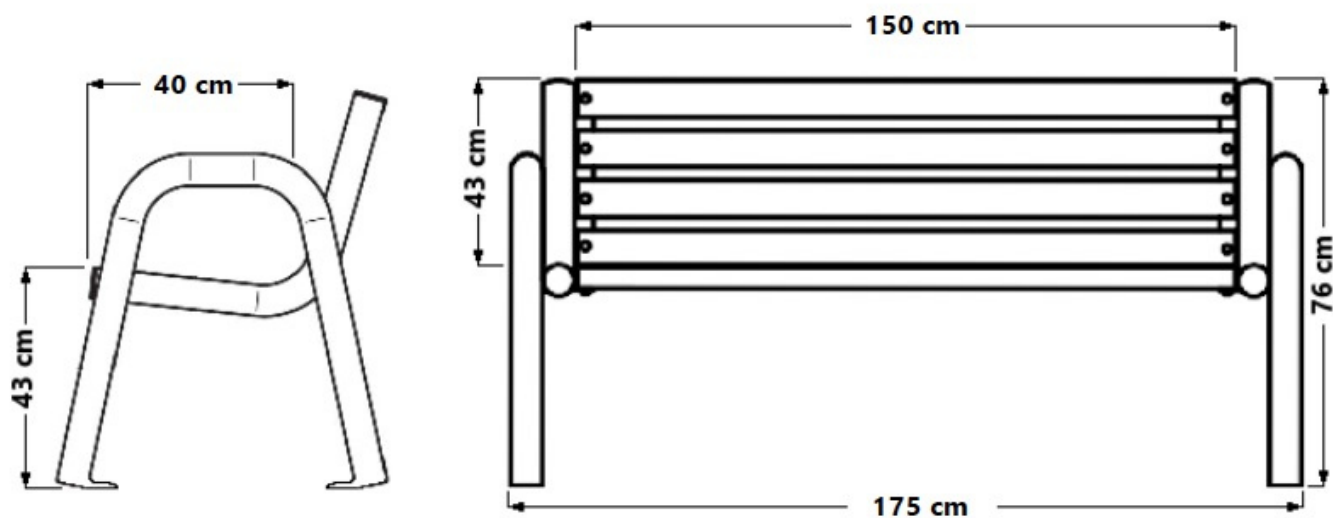

## Dane techniczne:

- Materiał **Konstrukcja stalowa, wykonana z rur fi 60**
- Wymiary **wg. rys. technicznego**
- Waga **60.00**

1. Konstrukcja stalowa, wykonana z rur fi 60
2. Stelaż malowany proszkowo na kolor czarny
3. Rodzaj drewna: świerk skandynawski
4. Deski suszone próżniowe, malowane metodą zanurzeniową

Gwarantujemy najbardziej stabilne ławki.

Cechy produktu:

- Długość całkowita: 175 cm
- Wysokość siedziska: 43 cm
- Głębokość siedziska: 40 cm
- Wysokość oparcia: 40 cm
- Wymiary deski: 45/70 mm
- Średnica stelaża 60 mm

Brąz

**UWAGA:** Zdjęcie poglądowe dla całej rodziny produktów.

**WIZUALIZACJA**

**WYMIARY**

<b>Długość całkowita ławki</b>	-	<b>175</b>	<b>cm</b>
<b>Długość siedziska</b>	-	<b>150</b>	<b>cm</b>
<b>Wysokość ławki</b>	-	<b>76</b>	<b>cm</b>
<b>Głębokość siedziska</b>	-	<b>40</b>	<b>cm</b>
<b>Wysokość siedziska</b>	-	<b>43</b>	<b>cm</b>
<b>Wysokość oparcia</b>	-	<b>43</b>	<b>cm</b>
<b>Wymiary deski</b>	-	<b>45 x 70</b>	<b>mm</b>