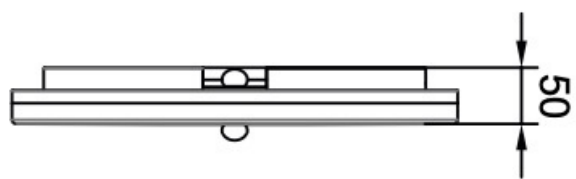

Lampa Automat Led 10W, 1300lm, 24V z czujnikiem ruchu

Kod ElektriKo: 108624

UWAGA: Zdjęcie poglądowe dla całej rodziny produktów.

Dane techniczne:

- Moc **10W**
- Strumień świetlny lampy [lm] **1300lm**
- Temperatura barwowa [K] **4000K**
- Napięcie [V] **24V**
- Stopień ochrony IP **IP54**
- Średnica **220mm**

OBSZAR ZASTOSOWAŃ:

- oświetlenie klatek schodowych
- wejścia do budynków
- ciągi piesze, korytarze, piwnice
- pomieszczenia gospodarcze, szatnie

- pomieszczenia wewnętrzne

OSZCZĘDNOŚĆ

6 W = 80 W
10 W = 130 W