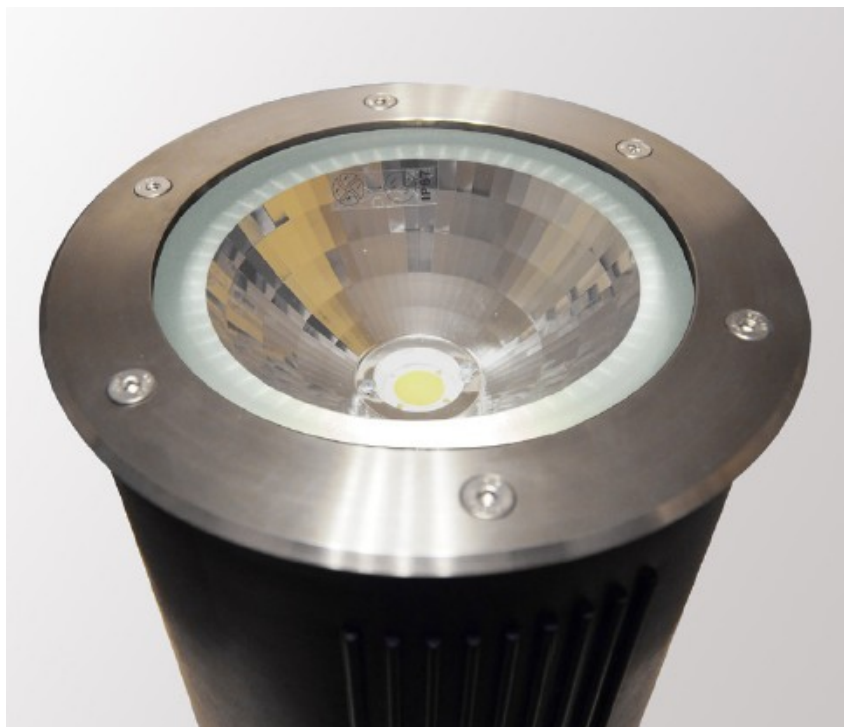

Oprawa FASAD ODL04 LED 2000 SH E 20 IP67 840

Kod ElektriKo: 108758 Kod Luxiona: 19.4194.1121.20

UWAGA: Zdjęcie poglądowe dla całej rodziny produktów.

Dane techniczne:

- Waga **6.25**
- Napięcie zasilania **230V**
- Zgodność z normami europejskimi (CE) **TAK**
- Źródło światła **LED**
- Stopień ochrony IP **IP67**

Oprawa do wbudowania do ziemi, korpus wykonany z odlewu wysokociśnieniowego aluminium, odporny na korozję, przesłona z szyby hartowanej o grubości 10 mm, natomiast pierścień zewnętrzny z wysokiej jakości stali nierdzewnej INOX. Mocowanie pierścienia do korpusu odbywa się za pomocą wkrętów ze stali nierdzewnej. Optykę oprawy FASAD ODL 04 stanowi aluminium anodyzowane o wysokim poziomie sprawności. Źródła światła to lampy metalohalogenkowe o mocy 35 W oraz 70 W lub wysokowydajne moduły LED. Uszczelki silikonowe zapewniają długą żywotność i eksploatację oprawy. Oprawa dostarczana jest z puszką montażową w komplecie.

Oprawa w wersji LED wyposażona w przewód zasilający 3x1,5 mm² o długości 1,5 m. Odporność na obciążenia statyczne 2000kg. Oprawa rekomendowana jest do oświetlania obiektów architektonicznych oraz przyrodniczych.