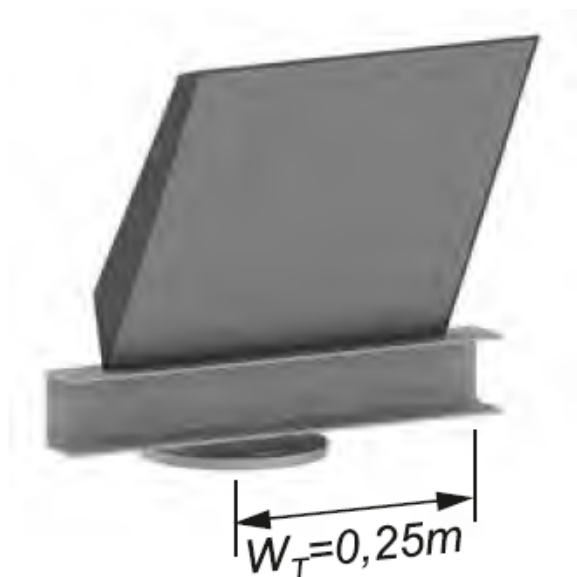

Belka B NT T3/1,5m 3x naświetlacz

Kod ElektriKo: 108818

„T/0,5m” - dla stali
„T-AL/0,5m” - dla aluminium

UWAGA: Zdjęcie poglądowe dla całej rodziny produktów.

Dane techniczne:

- Waga 10.00

Belka pod naświetlacz