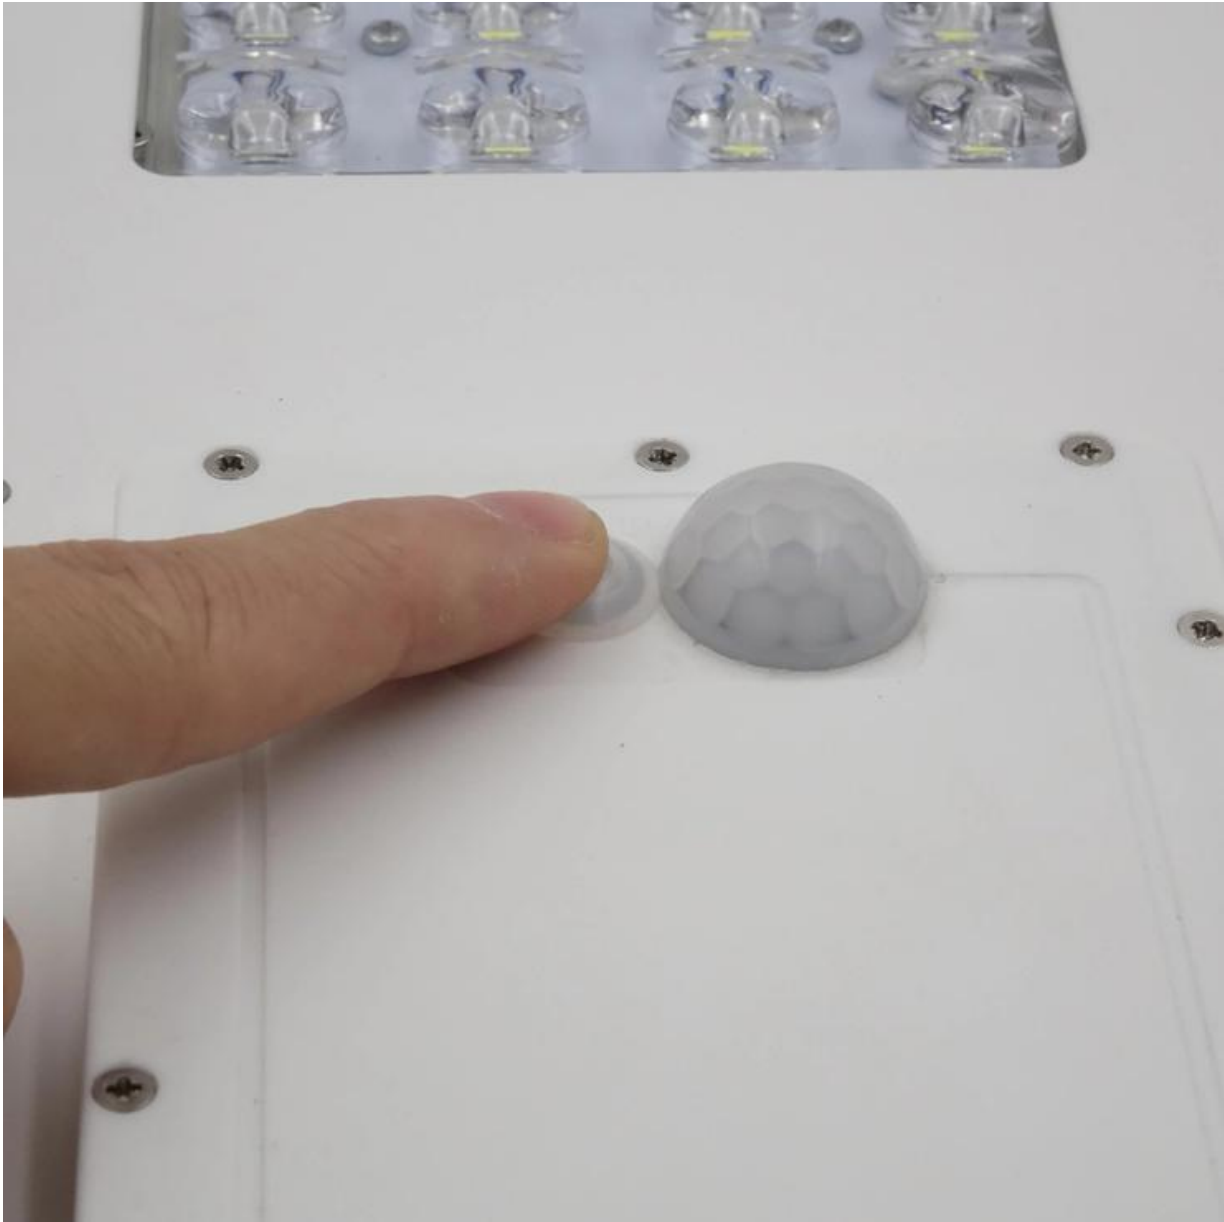

UWAGA: Zdjęcie poglądowe dla całej rodziny produktów.