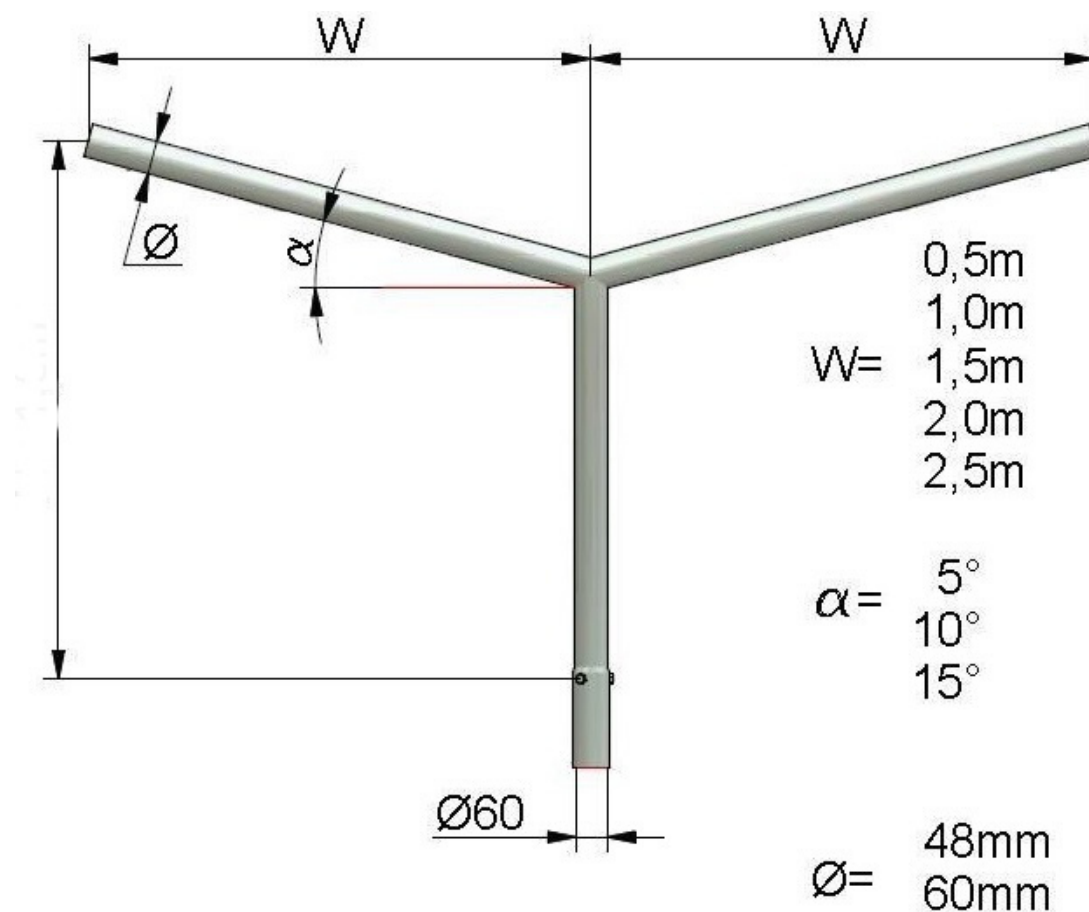

## Wysięgnik do słupów W NT-1,0 ST-Y 2r-135st/1,0m/15st/Fi60

Kod Elektriako: 109040

**UWAGA:** Zdjęcie poglądowe dla całej rodziny produktów.

Wysięgniki do słupów oświetlenia ulicznego 2-ramienne