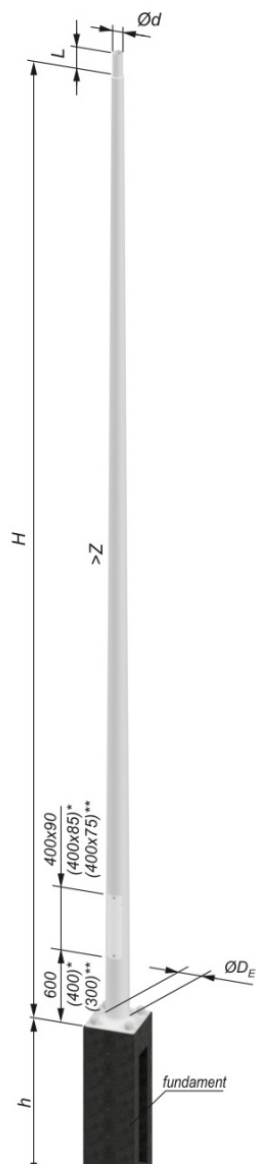

# Słup stalowy S-80PC-3SPT

Kod ElektriKo: 109041 Kod Elektromontaż: S-80PC-3SPT

**UWAGA:** Zdjęcie poglądowe dla całej rodziny produktów.

## Dane techniczne:

- Waga **69.00**

Słupy stalowe oświetleniowe serii S-PC-3SPT. Warianty: S-80PC-3SPT i S-90PC-3SPT. Grubość ścianki 3 mm, montaż na fundamencie, zakończenie słupa Ø60 mm.

## DANE TECHNICZNE

TYP	H	t <sub>bl</sub>	Ød/D <sub>E</sub>	Z	L	m	a x h TYP
	m	mm	mm	mm	mm	kg	m
S-30PC-3SPT	3,0	3	60/99	12,5	100	23	0,3 x 0,8 Fb80S
S-40PC-3SPT	4,0	3	60/109	12,5	100	31	0,3 x 0,8 Fb80S
S-50PC-3SPT	5,0	3	60/121	12,5	100	39	0,3 x 0,8 Fb80S
S-60PC-3SPT	6,0	3	60/136	12,5	100	48	0,3 x 1,0 Fb100S
S-70PC-3SPT	7,0	3	60/148,5	12,5	100	58	0,3 x 1,2 Fb120S
S-80PC-3SPT	8,0	3	60/161	12,5	100	69	0,3 x 1,2 Fb120S
S-90PC-3SPT	9,0	3	60/173,5	12,5	100	81	0,35 x 1,2 B-120
S-100PC-3SPT	10,0	3	60/186	12,5	100	94	0,35 x 1,5 B-150

*Ød – Inne średnice montażowe opraw należy określić w zapytaniu lub zamówieniu..*

**UWAGA:** Zdjęcie poglądowe dla całej rodziny produktów.