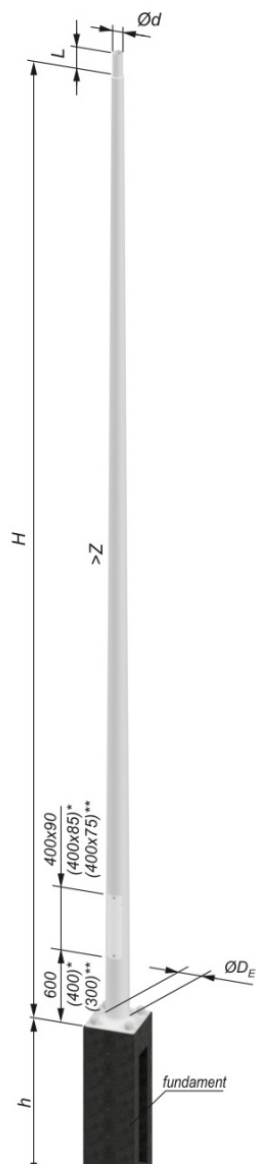

# Słup stalowy S-90PC-3SPT

Kod ElektriKo: 109042 Kod Elektromontaż: S-90PC-3SPT

**UWAGA:** Zdjęcie poglądowe dla całej rodziny produktów.

## Dane techniczne:

- Waga **81.00**

Słupy stalowe oświetleniowe serii S-PC-3SPT. Warianty: S-80PC-3SPT i S-90PC-3SPT. Grubość ścianki 3 mm, montaż na fundamencie, zakończenie słupa  $\text{Ø}60$  mm.

## DANE TECHNICZNE

TYP	H	t <sub>bl</sub>	Ød/D <sub>E</sub>	Z	L	m	a x h TYP
	m	mm	mm	mm	mm	kg	m
S-30PC-3SPT	3,0	3	60/99	12,5	100	23	0,3 x 0,8 Fb80S
S-40PC-3SPT	4,0	3	60/109	12,5	100	31	0,3 x 0,8 Fb80S
S-50PC-3SPT	5,0	3	60/121	12,5	100	39	0,3 x 0,8 Fb80S
S-60PC-3SPT	6,0	3	60/136	12,5	100	48	0,3 x 1,0 Fb100S
S-70PC-3SPT	7,0	3	60/148,5	12,5	100	58	0,3 x 1,2 Fb120S
S-80PC-3SPT	8,0	3	60/161	12,5	100	69	0,3 x 1,2 Fb120S
S-90PC-3SPT	9,0	3	60/173,5	12,5	100	81	0,35 x 1,2 B-120
S-100PC-3SPT	10,0	3	60/186	12,5	100	94	0,35 x 1,5 B-150

*Ød – Inne średnice montażowe opraw należy określić w zapytaniu lub zamówieniu..*

**UWAGA:** Zdjęcie poglądowe dla całej rodziny produktów.