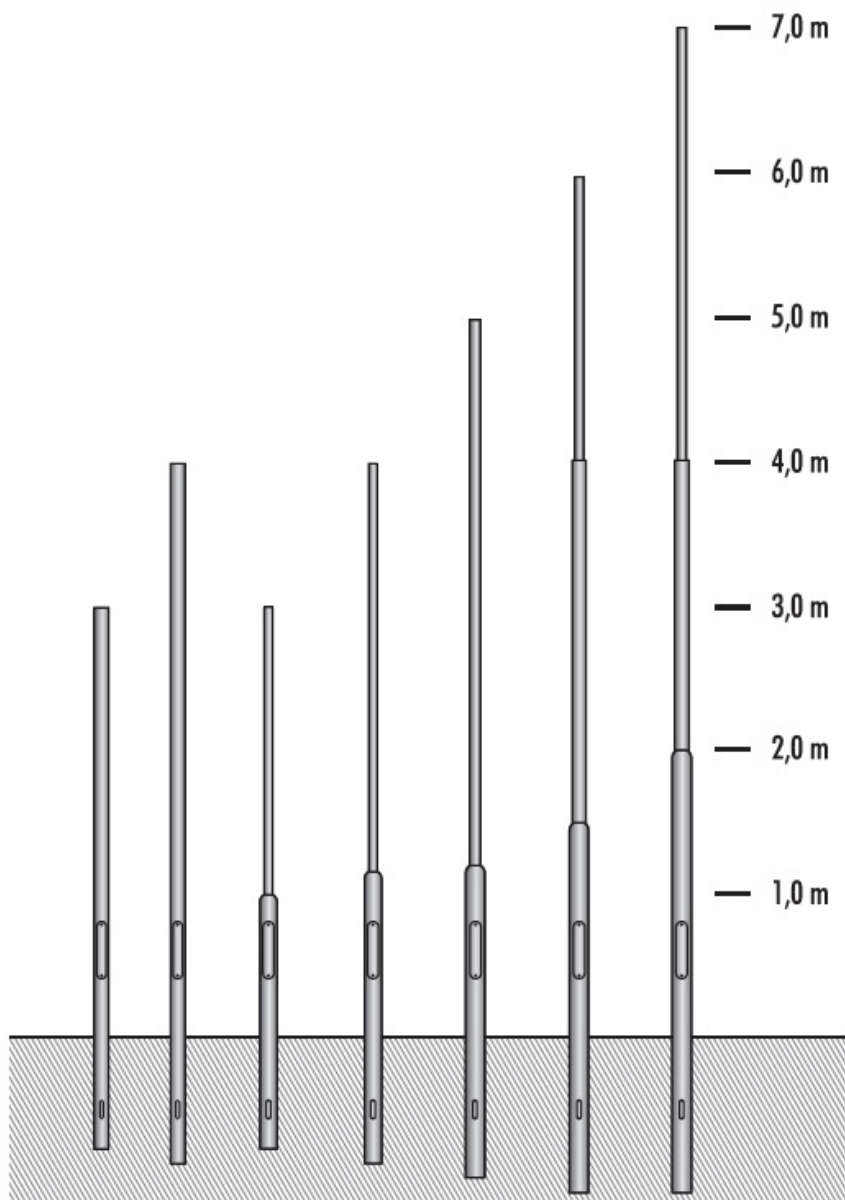

Słup oświetleniowy aluminiowy wkopywany 3m

Kod Elektriako: 109059

UWAGA: Zdjęcie poglądowe dla całej rodziny produktów.

Dane techniczne:

- Wysokość słupa **3m nad gruntem / 0,8 m cz. wkopana**
- Średnica zakończenia **60mm**

Słup oświetleniowy aluminiowy wkopywany

UWAGA: Zdjęcie poglądowe dla całej rodziny produktów.