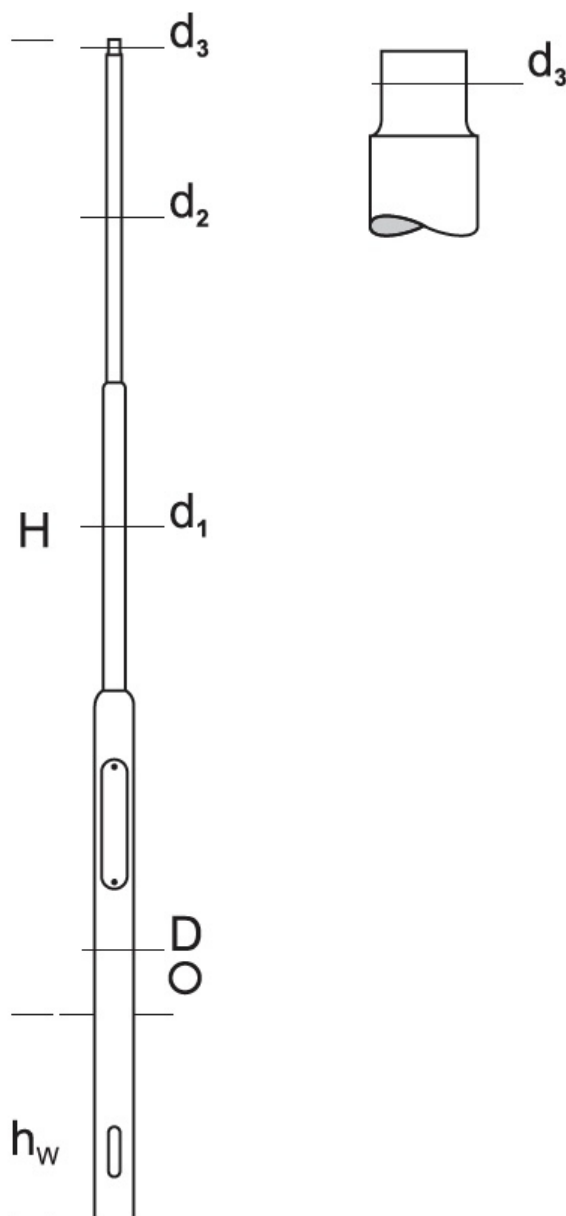

Słup oświetleniowy aluminiowy wkopywany 3m

Kod Elektriako: 109059

UWAGA: Zdjęcie poglądowe dla całej rodziny produktów.

Dane techniczne:

- Wysokość słupa **3m nad gruntem / 0,8 m cz. wkopana**
- Średnica zakończenia **60mm**

Słup oświetleniowy aluminiowy wkopywany

UWAGA: Zdjęcie poglądowe dla całej rodziny produktów.