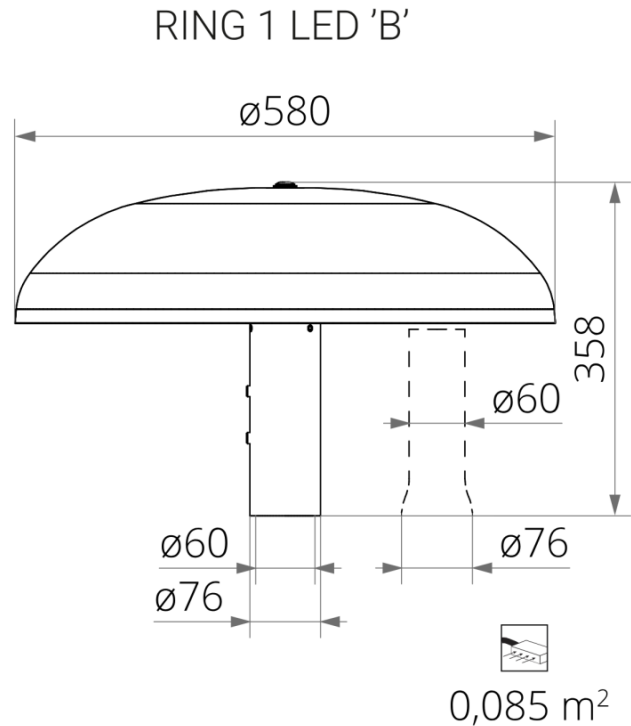

Oprawa RING 1 LED 24, z głowicą typu A, 2 700 K, optyka VS, anodowana czarny

Kod ElektriKo: 109077 Kod Rosa: 212030/A/1/VS/C35/10KV

UWAGA: Zdjęcie poglądowe dla całej rodziny produktów.

Dane techniczne:

- Strumień świetlny lampy [lm] **3050**
- Temperatura barwowa [K] **2700K**
- Stopień ochrony IP **IP66**
- Moc [W] **24W**
- Waga **6.60**

Oprawa parkowa LED do parków, ciągów pieszych i parkingów. Wariant z głowicą typu A, temperaturą barwową 2700 K, optyką VS i anodowanym wykończeniem czarnym. Moc LED 24 W, moc całkowita 28 W, strumień świetlny oprawy 3050 lm, stopień ochrony IP66, odporność IK08, zasilanie 50-60 Hz, ochrona przeciwprzepięciowa 10 kV. Oprawa umożliwia podłączenie do systemu DALI oraz 1-10V.

Oprawa parkowa LED przeznaczona do otoczenia budynków biurowych, parków, ciągów pieszych i parkingów. Korpus i daszek wykonane z anodowanego aluminium, klosz ze szkła hartowanego, stopień ochrony IP66, odporność IK08. Możliwość współpracy z systemem sterowania DALI oraz sygnałem 1-10V.