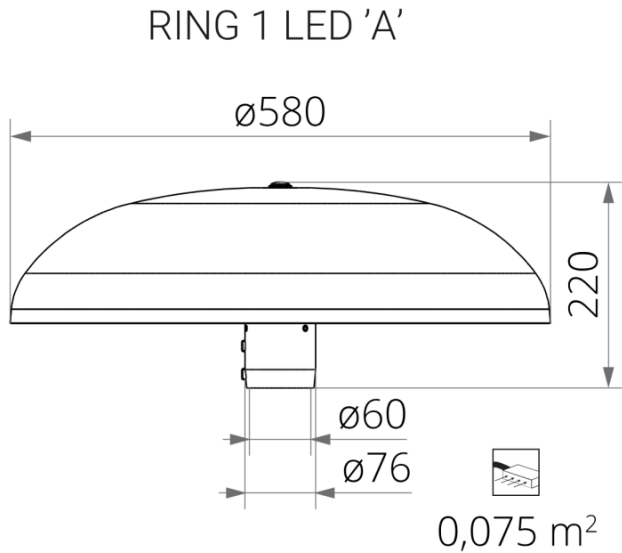

Oprawa RING 1 LED 24, z głowicą typu A, 2 700 K, optyka VS, anodowana czarny

Kod ElektriKo: 109077 Kod Rosa: 212030/A/1/VS/C35/10KV

UWAGA: Zdjęcie poglądowe dla całej rodziny produktów.

Dane techniczne:

- Strumień świetlny lampy [lm] **3050**
- Temperatura barwowa [K] **2700K**
- Stopień ochrony IP **IP66**
- Moc [W] **24W**
- Waga **6.60**

Oprawa parkowa LED do parków, ciągów pieszych i parkingów. Wariant z głowicą typu A, temperaturą barwową 2700 K, optyką VS i anodowanym wykończeniem czarnym. Moc LED 24 W, moc całkowita 28 W, strumień świetlny oprawy 3050 lm, stopień ochrony IP66, odporność IK08, zasilanie 50-60 Hz, ochrona przeciwprzepięciowa 10 kV. Oprawa umożliwia podłączenie do systemu DALI oraz 1-10V.

Oprawa parkowa LED przeznaczona do otoczenia budynków biurowych, parków, ciągów pieszych i parkingów. Korpus i daszek wykonane z anodowanego aluminium, klosz ze szkła hartowanego, stopień ochrony IP66, odporność IK08. Możliwość współpracy z systemem sterowania DALI oraz sygnałem 1-10V.