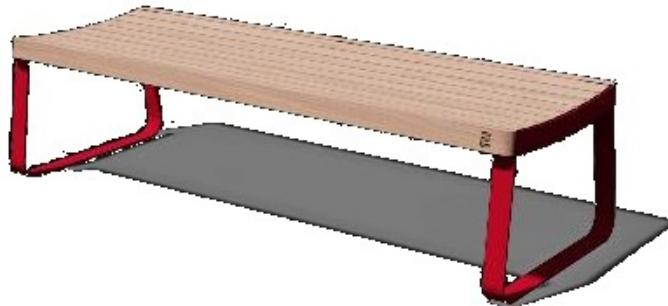

Ławka I1 PREVA PUBLIC bez oparcia 1.8m, jatoba olejowana

Kod Elektriiko: 109433

Dane techniczne:

- Wymiary **1800 x 652 x 457**
- Materiał **Drewno Tropikalne**
- Waga **39.00**

Ławka parkowa I1 PREVA PUBLIC bez oparcia 1.8m. Konstrukcja stalowa z antykorozyjną powłoką cynkową i malowaniem proszkowym. Siedzisko wykonane z drewnianych desek, jatoba olejowana. Konstrukcja w kolorystyce RAL.