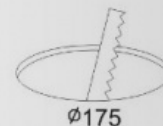

■ (RAL 9006)    □ (RAL 9010)    ■ (RAL 9004)

W	Beam angle	Beam diameter [m]	Ra	K	Life[h]
12	36°	1100	80	3000	50 000
11	36°	1100	80	4000	50 000
24	36°	2000	80	3000	50 000
21	36°	2000	80	4000	50 000
39	36°	3000	80	3000	50 000
35	36°	3000	80	4000	50 000

183

183

**UWAGA:** Zdjęcie poglądowe dla całej rodziny produktów.