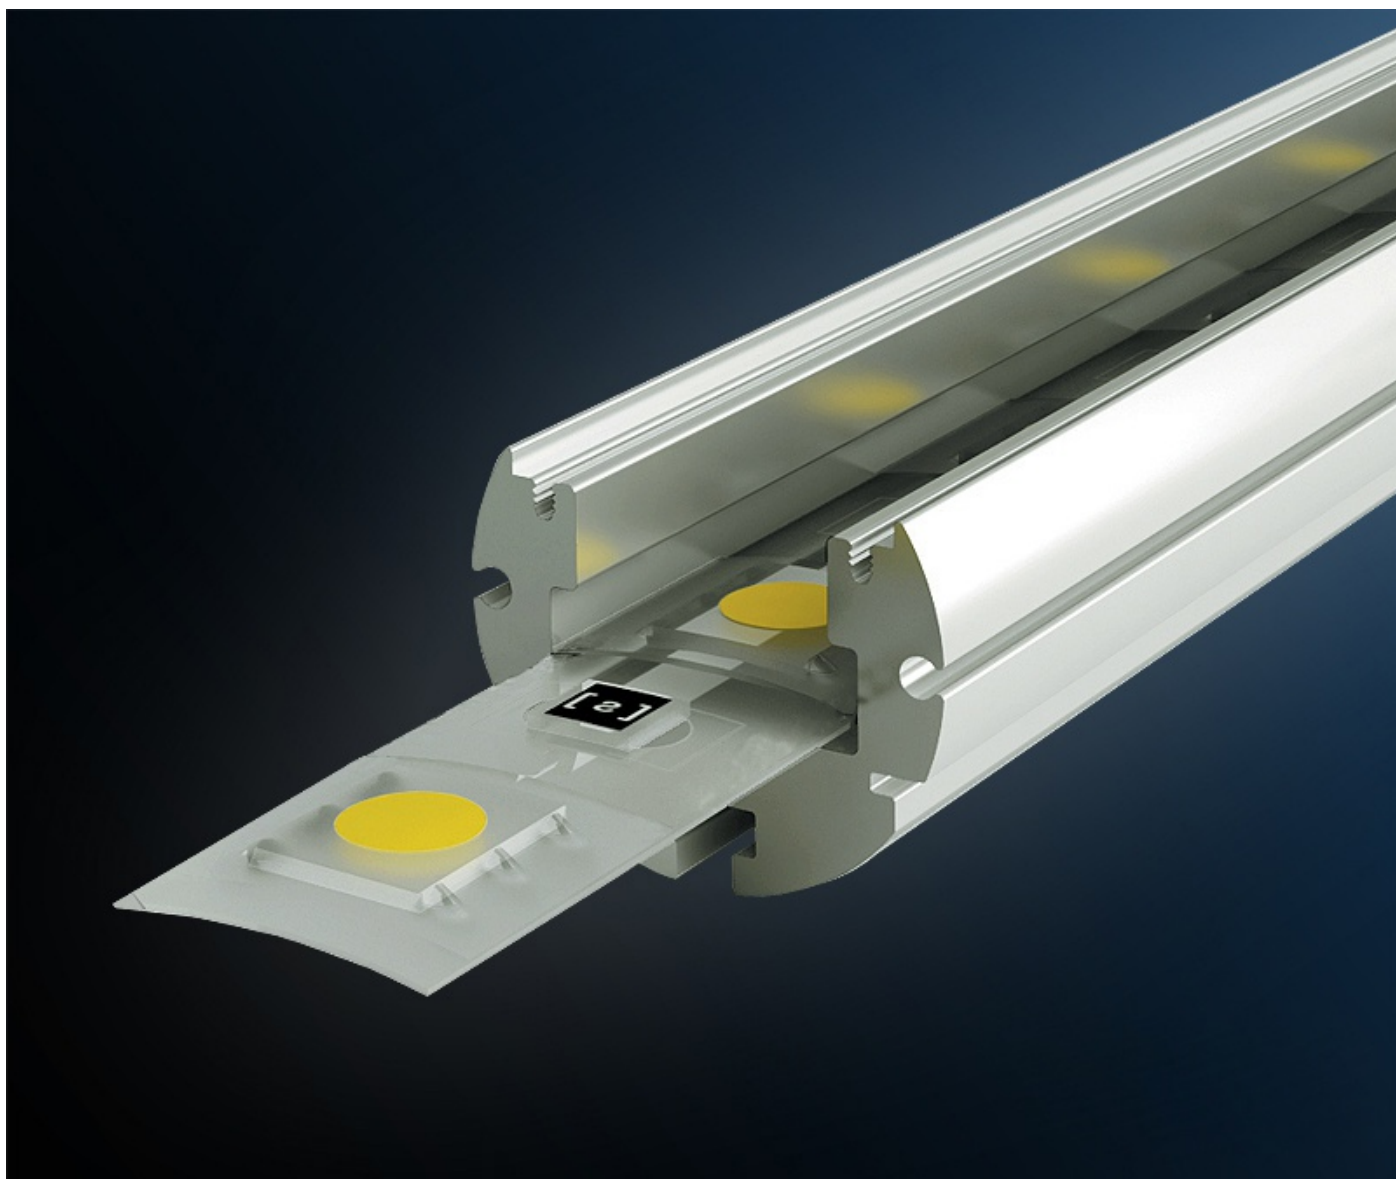

## Profil LED LP z przysłoną

Kod ElektriKo: 35111 Kod Lars: PROFIL LP Z PRZESŁONĄ

**UWAGA:** Zdjęcie poglądowe dla całej rodziny produktów.

Aluminiowy profil uniwersalny LP z podświetleniem LED.

Profil osadzony jest wewnątrz płaszczyzn takich jak podłogi i ściany.