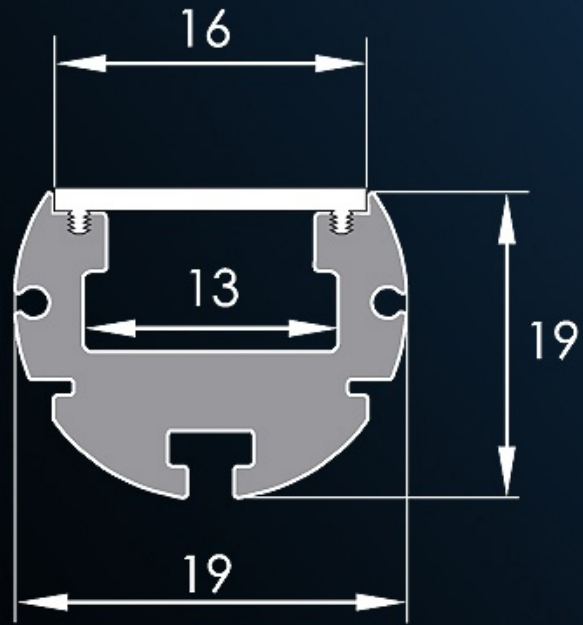

UWAGA: Zdjęcie poglądowe dla całej rodziny produktów.