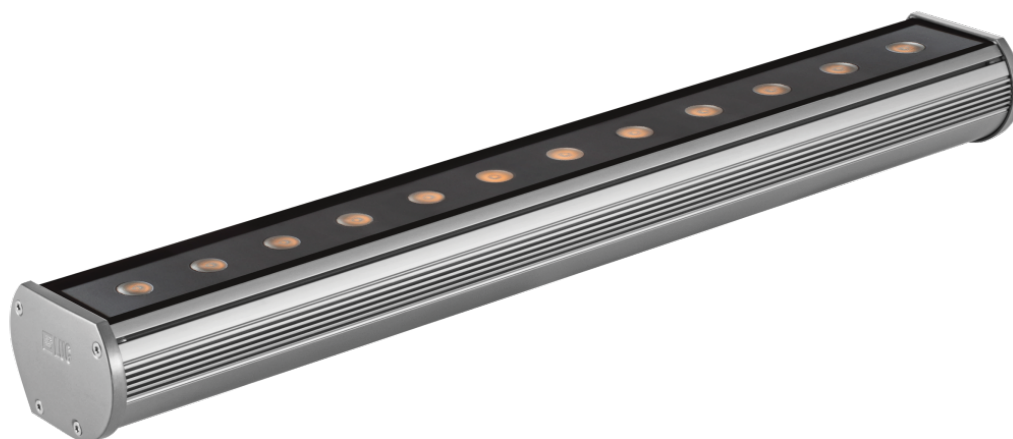

# Kinkiet dekoracyjny Modena 600 Led Ed 15w Czerwony Ip66 40x15 Szary

Kod ElektriKo: 55289 Kod LUG: 140082.5L0231.07

## Dane techniczne:

- Moc **12x1W**
- Barwa światła **czerwona**
- Kolor **szary**
- Kąt rozsyłu światła **40x15°**
- rodzaj\_zrodla\_swiatla\_LED **źródło światła LED**
- ikona\_ce **zgodność z normą europejską (CE)**
- ikona\_gost **zgodność z normami rosyjskimi (GOST)**
- ikona\_zgodnosc\_produkcyj\_z\_normami\_ukrainy **zgodność z normami Ukrainy**
- klasa\_ochronnosci\_przed\_porazeniem\_1 **I klasa ochronności przed porażeniem**

- napięcie\_zasilajace\_230v **napięcie zasilające 230V**
- ikona\_montaz\_na\_podlozu\_palnym **montaż na podłożu palnym**
- stopien\_szczelnosci\_ip\_65 **stopień szczelności IP 65**

Montaż bezpośrednio na ścianie (świeci do góry), bezpośrednio na ścianie (świeci w dół), przy pomocy uchwytów (w komplecie)

Obudowa profil aluminiowy