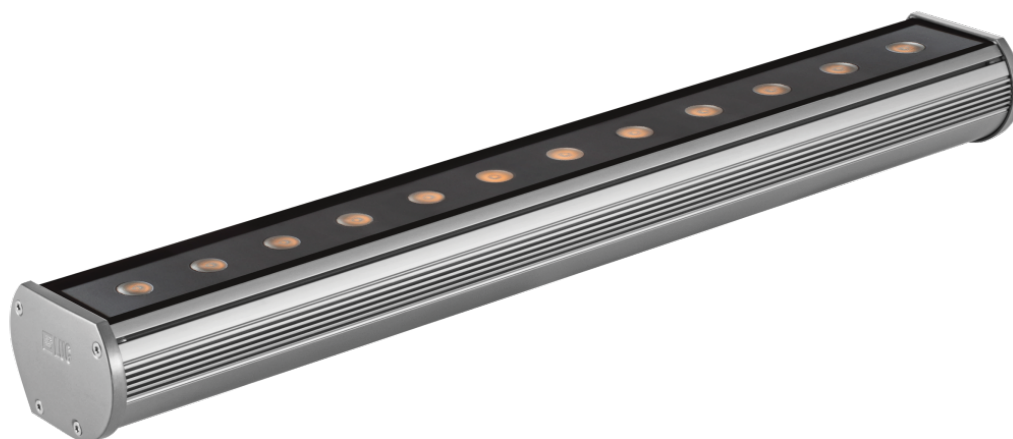

Kinkiet dekoracyjny Modena 600 Led Ed 15w Zielony Ip66 15x40 Szary

Kod ElektriKo: 55295 Kod LUG: 140082.5L0241.08

Dane techniczne:

- Moc **12x1W**
- Barwa światła **zielona**
- Kolor **szary**
- Kąt rozsyłu światła **15x40°**
- rodzaj_zrodla_swiatla_LED **źródło światła LED**
- ikona_ce **zgodność z normą europejską (CE)**
- ikona_gost **zgodność z normami rosyjskimi (GOST)**
- ikona_zgodnosc_produkcyj_z_normami_ukrainy **zgodność z normami Ukrainy**
- klasa_ochronnosci_przed_porazeniem_1 **I klasa ochronności przed porażeniem**

- napięcie_zasilajace_230v **napięcie zasilające 230V**
- ikona_montaz_na_podlozu_palnym **montaż na podłożu palnym**
- stopien_szczelnosci_ip_65 **stopień szczelności IP 65**

Montaż bezpośrednio na ścianie (świeci do góry), bezpośrednio na ścianie (świeci w dół), przy pomocy uchwytów (w komplecie)

Obudowa profil aluminiowy

DANE ELEKTRYCZNE

Sprawność zasilacza >75%

Zasilanie 220-240V 50/60Hz

Zawiera źródło światła tak

DANE OGÓLNE

Żywotność (L70B50) 50 000 h

Zakres temperatury pracy