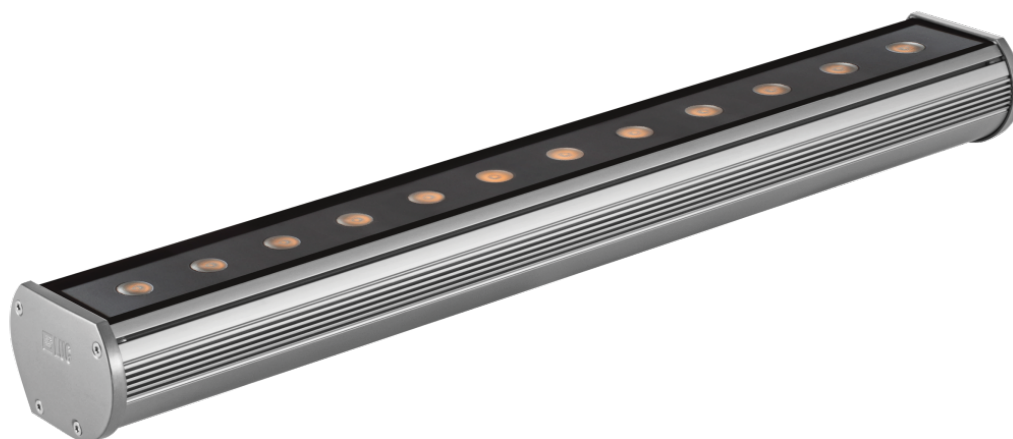

Kinkiet dekoracyjny Modena 600 Led Ed 15w Amber Ip66 15x40 Szary

Kod ElektriKo: 55304 Kod LUG: 140082.5L0261.08

Dane techniczne:

- Moc **12x1W**
- Barwa światła **amber**
- Kolor **szary**
- Kąt rozsyłu światła **15x40°**
- rodzaj_zrodla_swiatla_LED **źródło światła LED**
- ikona_ce **zgodność z normą europejską (CE)**
- ikona_gost **zgodność z normami rosyjskimi (GOST)**
- ikona_zgodnosc_produkcyj_z_normami_ukrainy **zgodność z normami Ukrainy**
- klasa_ochronnosci_przed_porazeniem_1 **I klasa ochronności przed porażeniem**

- napięcie_zasilajace_230v **napięcie zasilające 230V**
- ikona_montaz_na_podlozu_palnym **montaż na podłożu palnym**
- stopien_szczelnosci_ip_65 **stopień szczelności IP 65**

Montaż bezpośrednio na ścianie (świeci do góry), bezpośrednio na ścianie (świeci w dół), przy pomocy uchwytów (w komplecie)

Obudowa profil aluminiowy

DANE ELEKTRYCZNE

Sprawność zasilacza >75%

Zasilanie 220-240V 50/60Hz

Zawiera źródło światła tak

DANE OGÓLNE

Żywotność (L70B50) 50 000 h

Zakres temperatury pracy