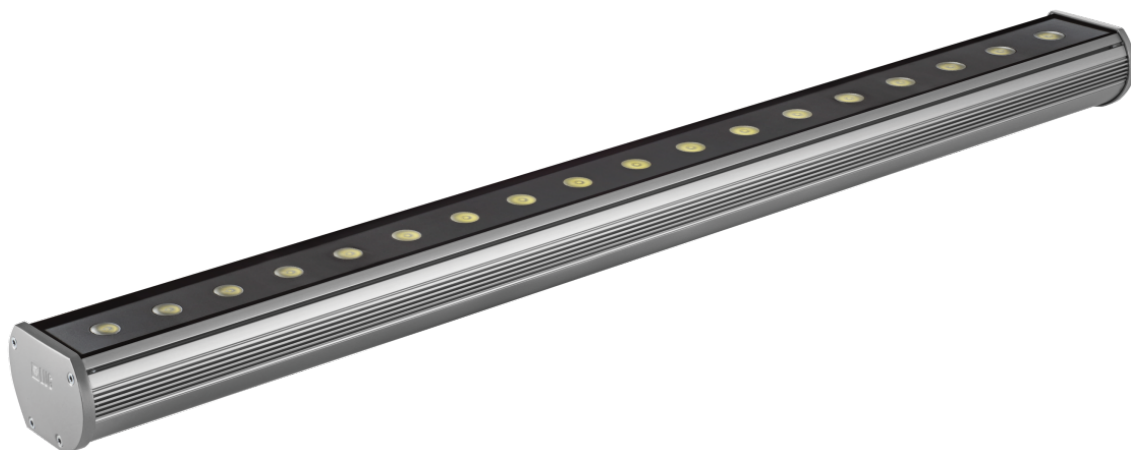

Kinkiet dekoracyjny Modena 900 Led Ed 21w Biały 3000k Ip66 15x40 Szary

Kod ElektriKo: 55309 Kod LUG: 140082.5L0311.08

Dane techniczne:

- Moc **18x1W**
- Barwa światła **ciepła biała**
- Temperatura barwowa [K] **3000K**
- Kolor **szary**
- Kąt rozsyłu światła **15x40°**
- rodzaj_zrodla_swiatla_LED **źródło światła LED**
- ikona_ce **zgodność z normą europejską (CE)**
- ikona_gost **zgodność z normami rosyjskimi (GOST)**
- ikona_zgodnosc_produkcyj_z_normami_ukrainy **zgodność z normami Ukrainy**

MODENA LED

Dekoracyjny kinkiet architektoniczny IP66 do stosowania wewnątrz i na zewnątrz, wyposażony w wysokiej jakości źródła światła LED.

Montaż

bezpośrednio na ścianie (świeci do góry), bezpośrednio na ścianie (świeci w dół), przy pomocy uchwytów (w komplecie)

Obudowa

profil aluminiowy

DANE ELEKTRYCZNE

Sprawność zasilacza

>75%

Zasilanie 220-240V 50/60Hz

Zawiera źródło światła tak

DANE OGÓLNE