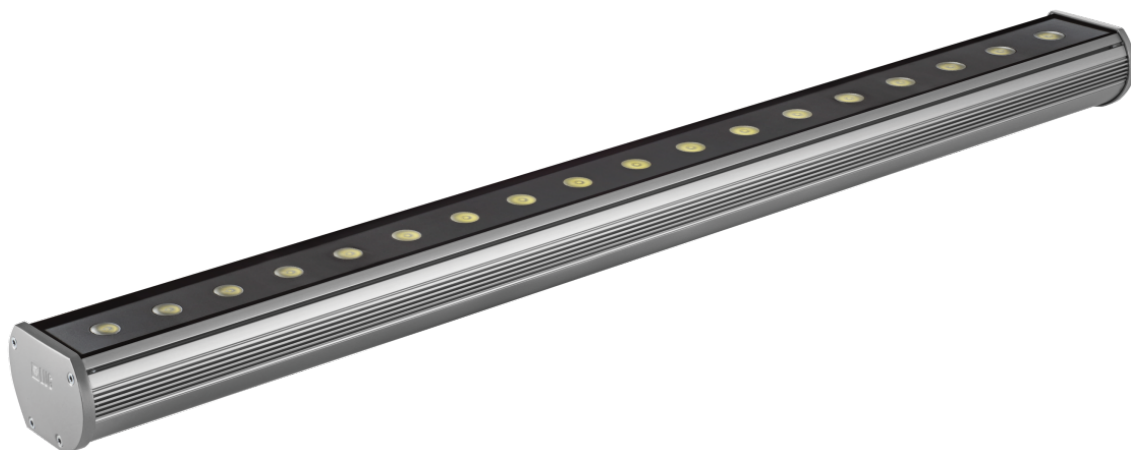

Kinkiet dekoracyjny Modena 900 Led Ed 21w Biały 6000k Ip66 22 Szary

Kod ElektriKo: 55310 Kod LUG: 140082.5L0321.03

Dane techniczne:

- Moc **18x1W**
- Barwa światła **zimna biała**
- Temperatura barwowa [K] **6000K**
- Kolor **szary**
- Kąt rozsyłu światła **22°**
- rodzaj_zrodla_swiatla_LED **źródło światła LED**
- ikona_ce **zgodność z normą europejską (CE)**
- ikona_gost **zgodność z normami rosyjskimi (GOST)**
- ikona_zgodnosc_produkcyj_z_normami_ukrainy **zgodność z normami Ukrainy**

MODENA LED

Dekoracyjny kinkiet architektoniczny IP66 do stosowania wewnątrz i na zewnątrz, wyposażony w wysokiej jakości źródła światła LED.

Montaż

bezpośrednio na ścianie (świeci do góry), bezpośrednio na ścianie (świeci w dół), przy pomocy uchwytów (w komplecie)

Obudowa

profil aluminiowy

DANE ELEKTRYCZNE

Sprawność zasilacza

>75%

Zasilanie 220-240V 50/60Hz

Zawiera źródło światła tak

DANE OGÓLNE