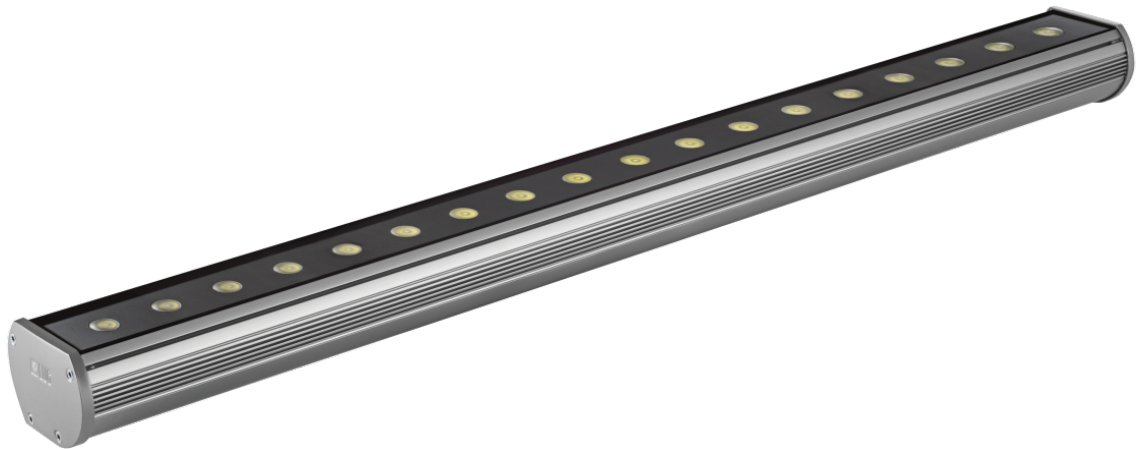

Kinkiet dekoracyjny Modena 900 Led Ed 21w Czerwony Ip66 10 Szary

Kod ElektriKo: 55314 Kod LUG: 140082.5L0331.02

Dane techniczne:

- Moc **18x1W**
- Barwa światła **czerwona**
- Kolor **szary**
- Kąt rozsyłu światła **10°**
- rodzaj_zrodla_swiatla_LED **źródło światła LED**
- ikona_ce **zgodność z normą europejską (CE)**
- ikona_gost **zgodność z normami rosyjskimi (GOST)**
- ikona_zgodnosc_produkcyj_z_normami_ukrainy **zgodność z normami Ukrainy**
- klasa_ochronnosci_przed_porazeniem_1 **I klasa ochronności przed porażeniem**

- napięcie_zasilajace_230v **napięcie zasilające 230V**
- ikona_montaz_na_podlozu_palnym **montaż na podłożu palnym**
- stopien_szczelnosci_ip_65 **stopień szczelności IP 65**

MODENA LED

Dekoracyjny kinkiet architektoniczny IP66 do stosowania wewnątrz i na zewnątrz, wyposażony w wysokiej jakości źródła światła LED.

Montaż

bezpośrednio na ścianie (świeci do góry), bezpośrednio na ścianie (świeci w dół), przy pomocy uchwytów (w komplecie)

Obudowa

profil aluminiowy

DANE ELEKTRYCZNE

Sprawność zasilacza

>75%

Zasilanie 220-240V 50/60Hz

Zawiera źródło światła tak

DANE OGÓLNE

Żywotność (L70B50)

50 000 h

Zastosowanie

fasady, hotele, centra handlowe, metro, salony samochodowe

Informacje dodatkowe

Możliwość zastosowania w oprawie jednego lub większej ilości zasilaczy.