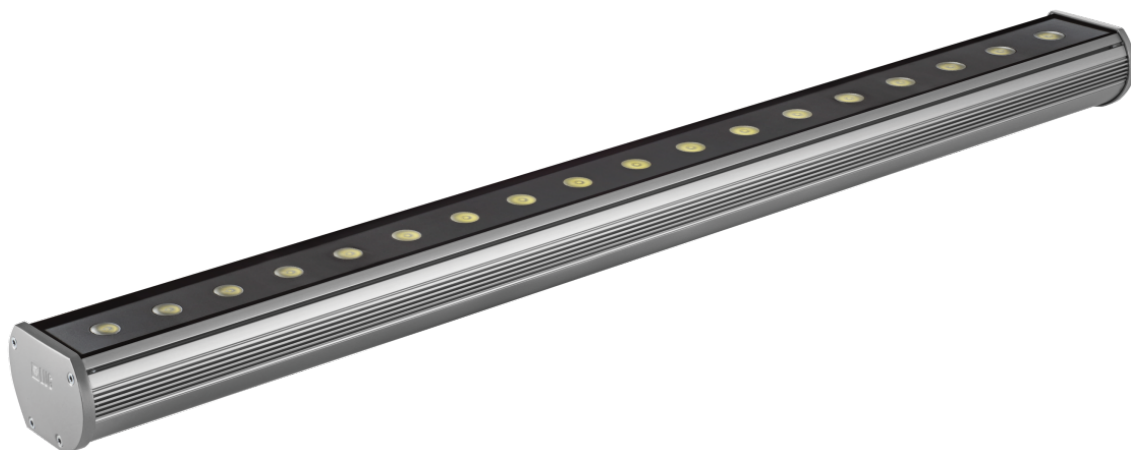

Kinkiet dekoracyjny Modena 900 Led Ed 21w Niebieski Ip66 10 Szary

Kod ElektriKo: 55323 Kod LUG: 140082.5L0351.02

Dane techniczne:

- Moc **18x1W**
- Barwa światła **niebieska**
- Kolor **szary**
- Kąt rozsyłu światła **10°**
- rodzaj_zrodla_swiatla_LED **źródło światła LED**
- ikona_ce **zgodność z normą europejską (CE)**
- ikona_gost **zgodność z normami rosyjskimi (GOST)**
- ikona_zgodnosc_produkcyj_z_normami_ukrainy **zgodność z normami Ukrainy**
- klasa_ochronnosci_przed_porazeniem_1 **I klasa ochronności przed porażeniem**

- napięcie_zasilajace_230v **napięcie zasilające 230V**
- ikona_montaz_na_podlozu_palnym **montaż na podłożu palnym**
- stopien_szczelnosci_ip_65 **stopień szczelności IP 65**

MODENA LED

Dekoracyjny kinkiet architektoniczny IP66 do stosowania wewnątrz i na zewnątrz, wyposażony w wysokiej jakości źródła światła LED.

Montaż

bezpośrednio na ścianie (świeci do góry), bezpośrednio na ścianie (świeci w dół), przy pomocy uchwytów (w komplecie)

Obudowa

profil aluminiowy

DANE ELEKTRYCZNE

Sprawność zasilacza

>75%

Zasilanie 220-240V 50/60Hz

Zawiera źródło światła tak

DANE OGÓLNE

Żywotność (L70B50)

50 000 h

Zastosowanie

fasady, hotele, centra handlowe, metro, salony samochodowe

Informacje dodatkowe

Możliwość zastosowania w oprawie jednego lub większej ilości zasilaczy.