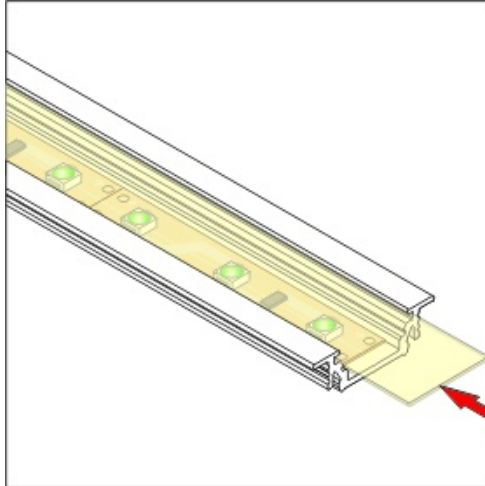

Klosz Wsuwany B 1000 Mleczny

Kod ElektriKo: 64681 Kod Topmet: 64681

UWAGA: Zdjęcie poglądowe dla całej rodziny produktów.

Dane techniczne:

- Długość 1000 mm
- Kolor mleczny

UWAGA: Zdjęcie poglądowe dla całej rodziny produktów.

UWAGA: Zdjęcie poglądowe dla całej rodziny produktów.

UWAGA: Zdjęcie poglądowe dla całej rodziny produktów.

UWAGA: Zdjęcie poglądowe dla całej rodziny produktów.

UWAGA: Zdjęcie poglądowe dla całej rodziny produktów.