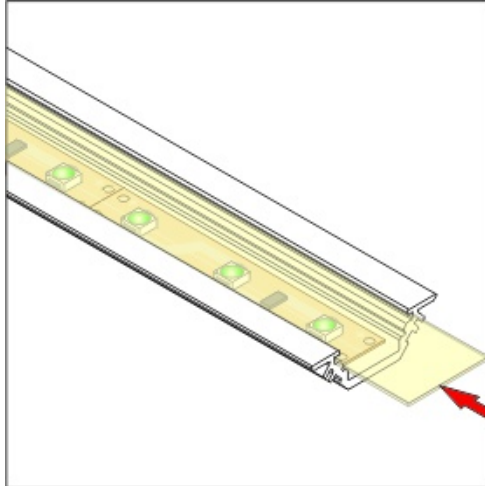

UWAGA: Zdjęcie poglądowe dla całej rodziny produktów.