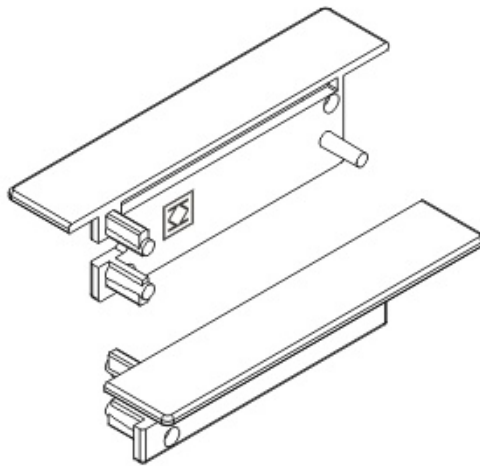

Zaślepka Flat Z Otworem Srebro komplet 2 szt.

Kod ElektriKo: 65165 Kod Topmet: 65165

UWAGA: Zdjęcie poglądowe dla całej rodziny produktów.

UWAGA: Zdjęcie poglądowe dla całej rodziny produktów.

UWAGA: Zdjęcie poglądowe dla całej rodziny produktów.