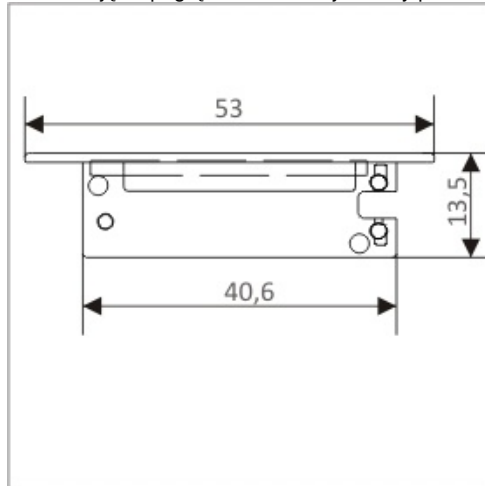

Zaślepka Flat Z Otworem Srebro komplet 2 szt.

Kod ElektriKo: 65165 Kod Topmet: 65165

UWAGA: Zdjęcie poglądowe dla całej rodziny produktów.

UWAGA: Zdjęcie poglądowe dla całej rodziny produktów.

UWAGA: Zdjęcie poglądowe dla całej rodziny produktów.