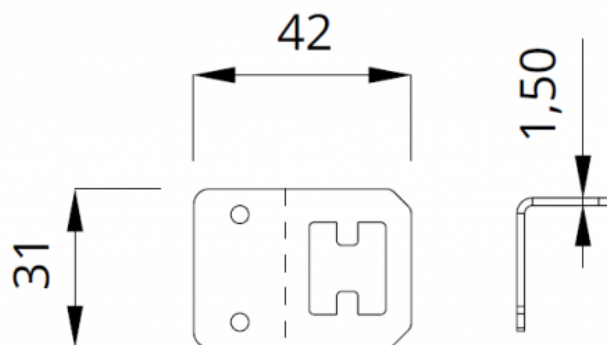

Exit M Zestaw Do Montażu W Sufitach Podwieszanych

Kod ElektriKo: 84906 Kod Awex: ETE/REC

UWAGA: Zdjęcie poglądowe dla całej rodziny produktów.