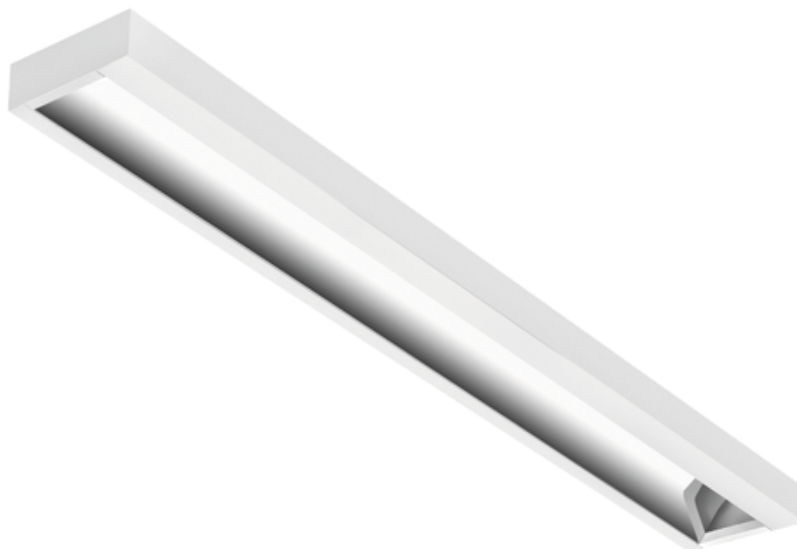

Oprawa Torino As Led 610 17w 1580lm 830 Rm Biały Std

Kod ElektriKo: 86655 Kod PXF: CP001.1167.830.A000 / PX4087201

UWAGA: Zdjęcie poglądowe dla całej rodziny produktów.

Dane techniczne:

- Moc źródła światła **1x17W**
- Strumień świetlny oprawy **1580 lm**
- Temperatura barwowa **3000K**
- Waga **1,80 kg**
- Rodzaj montażu **Powierzchniowy**
- Materiał obudowy **Błacha stalowa**
- Odbłyśnik **Matowy**
- Źródło światła **LED**
- Liczba źródeł światła **1**
- Napięcie znamionowe **230 V**
- Rodzaj LED **5630**
- Zawiera źródło światła **Tak**
- Rodzaj osprzętu **Zasilacz**
- Współczynnik mocy **0,95**
- Kolor **Biały**
- Zakres temperatur pracy **-20 ... 35 °C**

- Barwa światła **Biała**
- Wskaźnik oddawania barw **80**
- Klasa oprawy **I**
- Rozsył światła **DI**
- Klasa ochronności **I**
- Stopień ochrony (IP) **IP20**
- CE **Tak**
- Klasa energetyczna **A+**
- EAC **Tak**

Oprawa oświetleniowa o asymetrycznym rozsył strumienia świetlnego przystosowana do źródeł LED. TORINO AS LED znajduje zastosowanie przy oświetleniu półek sklepowych, tablic szkolnych i powierzchni wymagających miejscowego doświetlenia.

Wykonanie: Obudowa z blachy stalowej malowanej elektrostacyjnie na kolor biały. Odbłyśnik asymetryczny z anodowanego polerowanego aluminium.

Montaż: Nastropowy

Kategoria oprawy: oprawa wewnętrzna kasetonowa