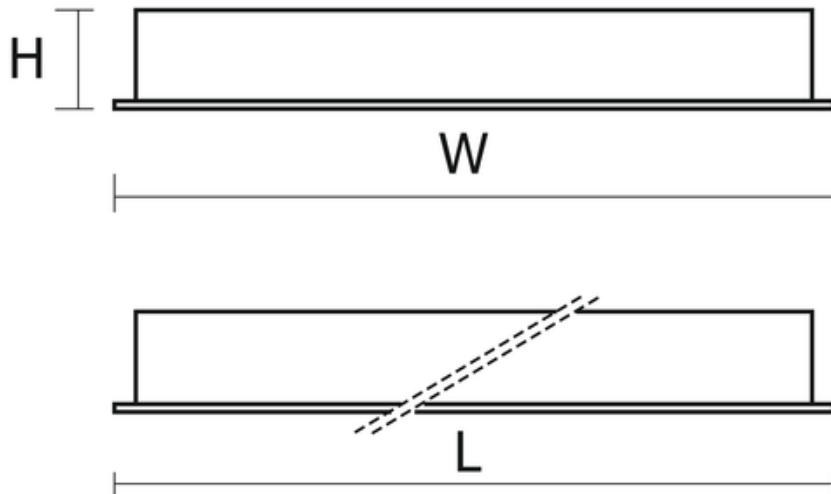

Pisa Ip54 Led 600x600 38w 4120lm 830 Opal Biały Std

Kod ElektriKo: 91285 Kod PXF: CB001.1111.830.A000 / PX3734650

UWAGA: Zdjęcie poglądowe dla całej rodziny produktów.

Dane techniczne:

- Info **600x600**
- Strumień świetlny oprawy **4120 lm**
- Temperatura barwowa **3000K**
- Waga **4,60 kg**
- Moc oprawy **38 W**
- Rodzaj montażu **Do sufitu podwieszanego**
- Materiał obudowy **Błacha stalowa**
- Materiał klosza **Tworzywo sztuczne opalizowane/matowe**
- Kolor klosza/pokrywy **Biały**
- Raster / przesłona **OPAL**
- Źródło światła **LED**
- Liczba źródeł światła **1**
- Napięcie znamionowe **230 V**
- Rodzaj LED **5630**
- Zawiera źródło światła **Tak**
- Rodzaj osprzętu **Zasilacz**

- Kolor **Biały**
- Zakres temperatur pracy **0 ... 35 °C**
- Barwa światła **Biała**
- Wskaźnik oddawania barw **83**
- Klasa oprawy **I**
- Podział światła **Szerokostrumieniowy**
- Rozsył światła **DI**
- Degradacja diod LED **B10**
- Spadek strumienia świetlnego w czasie **L80**
- Żywotność diod LED > **54000 h**
- MacAdam **SDCM 3**
- LLMF - poziom strumienia początkowego po czasie 60 000h **89 %**
- Klasa ochronności **I**
- Stopień ochrony (IP) **IP54**
- CE **Tak**
- Klasa energetyczna **A++**
- Klasa przeciwpożarowa „F z dachem” **Tak**
- Stopień ochrony od góry (IP) **IP20**

Seria opraw pomieszczeń, w których wymagana jest podwyższona szczelność. Wersja na źródła światła LED z kloszem OPAL. Oprawa przeznaczona do instalacji w sufitach podwieszanych G/K

Wykonanie: Obudowa z blachy stalowej malowanej elektrostacyjnie (w standardzie kolor biały), klosz OPAL z poliwęglanu

L - Długość

W - Szerokość

H - Wysokość / głębokość

C - Długość wbudowania

D - Szerokość wbudowania

E - Głębokość wbudowania

UWAGA: Zdjęcie poglądowe dla całej rodziny produktów.