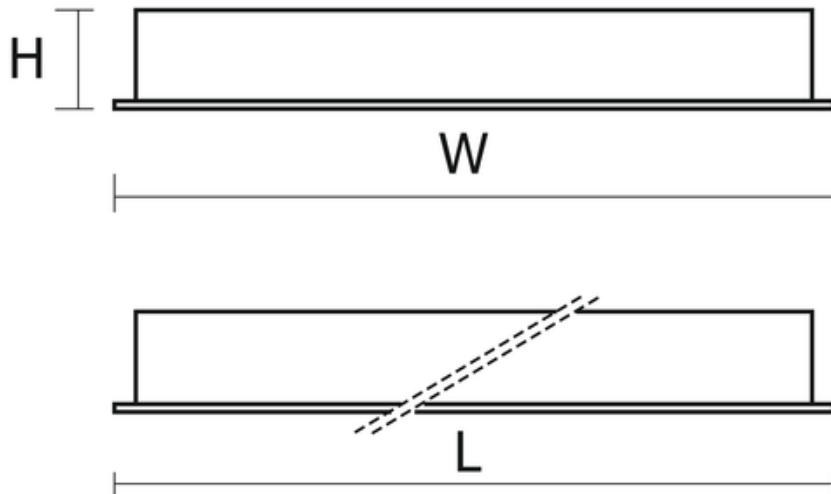

- Kolor **Biały**
- Zakres temperatur pracy **0 ... 35 °C**
- Barwa światła **Biała**
- Wskaźnik oddawania barw **83**
- Klasa oprawy **I**
- Podział światła **Szerokostrumieniowy**
- Rozsył światła **DI**
- Degradacja diod LED **B10**
- Spadek strumienia świetlnego w czasie **L80**
- Żywotność diod LED > **54000 h**
- MacAdam **SDCM 3**
- LLMF - poziom strumienia początkowego po czasie 60 000h **89 %**
- Klasa ochronności **I**
- Stopień ochrony (IP) **IP54**
- CE **Tak**
- Klasa energetyczna **A++**
- Klasa przeciwpożarowa „F z dachem” **Tak**
- Stopień ochrony od góry (IP) **IP20**

Seria opraw pomieszczeń, w których wymagana jest podwyższona szczelność. Wersja na źródła światła LED z kloszem OPAL. Oprawa przeznaczona do instalacji w sufitach podwieszanych G/K

Wykonanie: Obudowa z blachy stalowej malowanej elektrostacyjnie (w standardzie kolor biały), klosz OPAL z poliwęglanu

L - Długość

W - Szerokość

H - Wysokość / głębokość

C - Długość wbudowania

D - Szerokość wbudowania

E - Głębokość wbudowania

UWAGA: Zdjęcie poglądowe dla całej rodziny produktów.