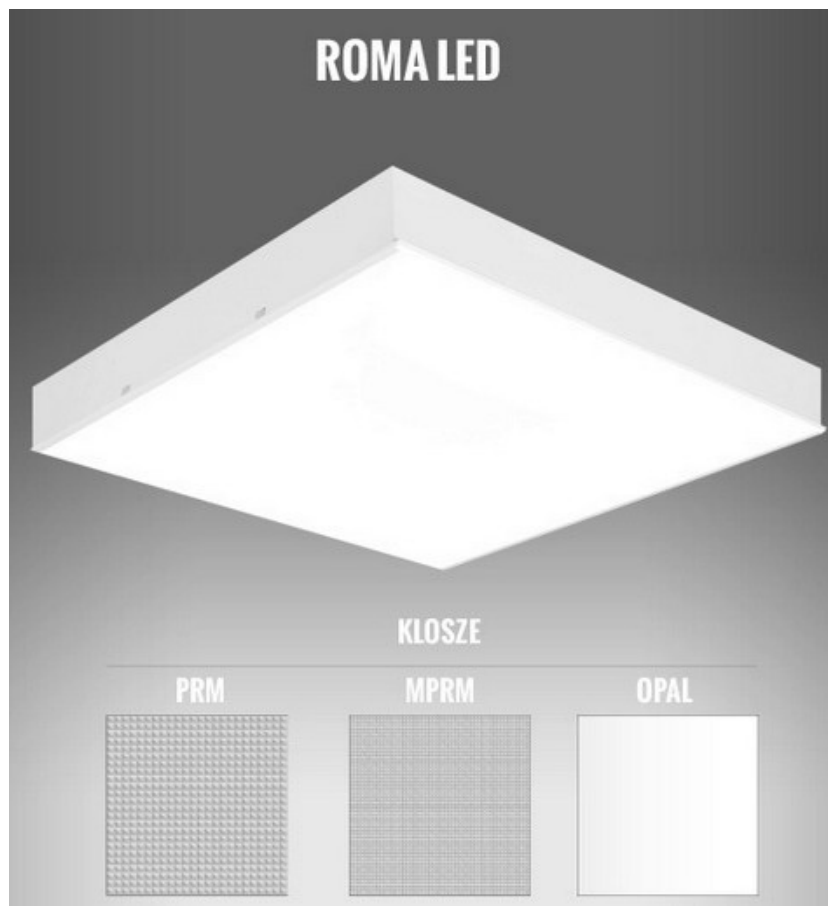

Roma Ip54 Led 1200x300 43w 4520lm 840 Opal Biały Std

Kod ElektriKo: 91463 Kod PXF: CF002.1111.840.A000 / PX3715374

UWAGA: Zdjęcie poglądowe dla całej rodziny produktów.

Dane techniczne:

- Info **300x1200**
- Strumień świetlny oprawy **4520 lm**
- Temperatura barwowa **4000K**
- Waga **5,40 kg**
- Moc oprawy **43 W**
- Rodzaj montażu **Do sufitu podwieszanego**
- Materiał obudowy **Błacha stalowa**
- Materiał klosza **Tworzywo sztuczne opalizowane/matowe**
- Kolor klosza/pokrywy **Biały**
- Raster / przesłona **OPAL**
- Źródło światła **LED**
- Liczba źródeł światła **1**
- Napięcie znamionowe **230 V**
- Rodzaj LED **5630**
- Zawiera źródło światła **Tak**
- Rodzaj osprzętu **Zasilacz**

Seria opraw pomieszczeń, w których wymagana jest podwyższona szczelność. Wersja na źródła światła LED z kloszem OPAL. Oprawa przeznaczona do instalacji w sufitach 600x600 o widocznej konstrukcji nośnej.

Wykonanie: Obudowa z blachy stalowej malowanej elektrostacyjnie (w standardzie kolor biały), klosz OPAL z poliwęglanu

Montaż: w sufitach podwieszanych 600x600 o widocznej konstrukcji nośnej

Kategoria oprawy: oprawa szczelna do pomieszczeń czystych

	L	W	H
PX3715350	595	595	80
PX3715358	595	595	80
PX3715366	295	1195	80
PX3715374	295	1195	80

L - Długość

W - Szerokość

H - Wysokość / głębokość

UWAGA: Zdjęcie poglądowe dla całej rodziny produktów.

UWAGA: Zdjęcie poglądowe dla całej rodziny produktów.