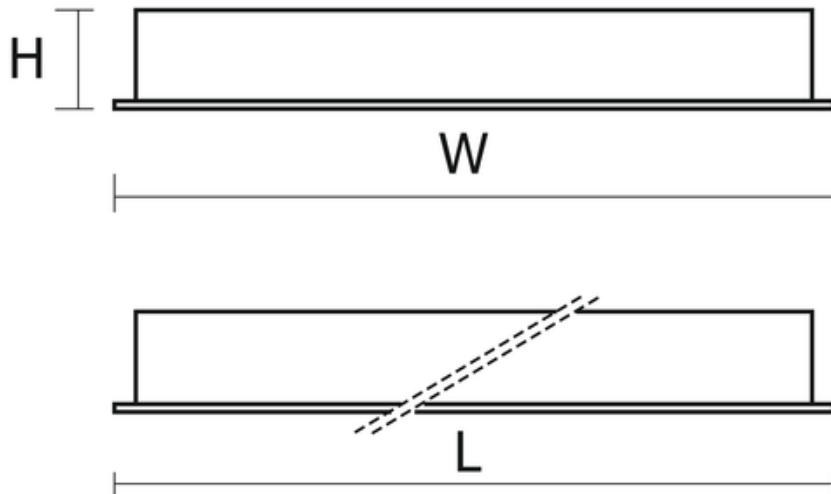

- Kolor **Biały**
- Zakres temperatur pracy **0 ... 35 °C**
- Barwa światła **Biała**
- Wskaźnik oddawania barw **83**
- Klasa oprawy **I**
- Podział światła **Szerokostrumieniowy**
- Rozsył światła **DI**
- Degradacja diod LED **B10**
- Spadek strumienia świetlnego w czasie **L80**
- Żywotność diod LED > **54000 h**
- MacAdam **SDCM 3**
- LLMF - poziom strumienia początkowego po czasie 60 000h **89 %**
- Klasa ochronności **I**
- Stopień ochrony (IP) **IP54**
- CE **Tak**
- Klasa energetyczna **A++**
- Klasa przeciwpożarowa „F z dachem” **Tak**
- Stopień ochrony od góry (IP) **IP20**

Seria opraw pomieszczeń, w których wymagana jest podwyższona szczelność. Wersja na źródła światła LED z kloszem OPAL. Oprawa przeznaczona do instalacji w sufitach 600x600 o widocznej konstrukcji nośnej.

Wykonanie: Obudowa z blachy stalowej malowanej elektrostacyjnie (w standardzie kolor biały), klosz OPAL z poliwęglanu

Montaż: w sufitach podwieszanych 600x600 o widocznej konstrukcji nośnej

Kategoria oprawy: oprawa szczelna do pomieszczeń czystych

	L	W	H
PX3715350	595	595	80
PX3715358	595	595	80
PX3715366	295	1195	80
PX3715374	295	1195	80

L - Długość

W - Szerokość

H - Wysokość / głębokość

UWAGA: Zdjęcie poglądowe dla całej rodziny produktów.

UWAGA: Zdjęcie poglądowe dla całej rodziny produktów.