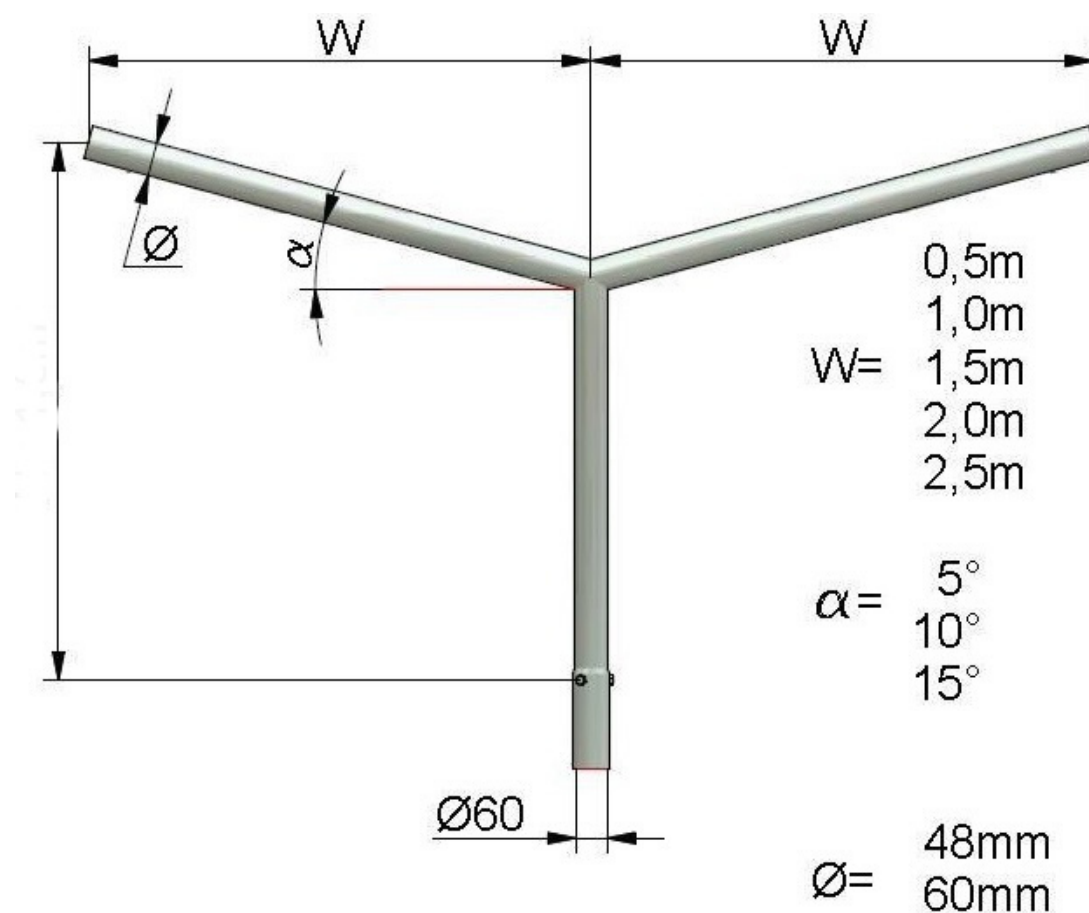

# Wysięgnik do słupów RW ST 2r/1,5m/5st/Fi60

Kod Elektriako: 92556

**UWAGA:** Zdjęcie poglądowe dla całej rodziny produktów.

Wysięgniki do słupów oświetlenia ulicznego 2-ramienne