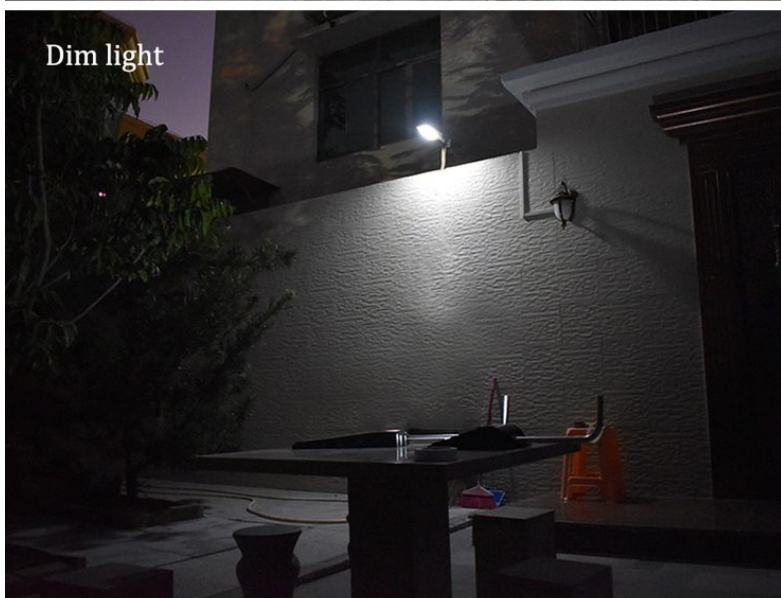

Kinkiet solarny LED, regulowany z czujnikiem ruchu, czarny z pilotem barwa zimna

Kod ElektriKo: 92696

UWAGA: Zdjęcie poglądowe dla całej rodziny produktów.

Dane techniczne:

- Strumień świetlny lampy [lm] **900lm**
- Napięcie [V] **5V**
- Źródło światła **LED**
- Stopień ochrony IP **IP65**
- Źródło światła w komplecie **tak**
- Moc [W] **6,8W**

Jak wybrać wariant Solar Wall Light Motion?

Solar Wall Light Motion to regulowany kinkiet solarny LED z czujnikiem ruchu. Sprawdza się przy wejściach, przejściach, bramach i prostym oświetleniu punktowym bez prowadzenia zasilania.

UWAGA: Zdjęcie poglądowe dla całej rodziny produktów.

UWAGA: Zdjęcie poglądowe dla całej rodziny produktów.

Installation method

UWAGA: Zdjęcie poglądowe dla całej rodziny produktów.

Night lights

Dim light

UWAGA: Zdjęcie poglądowe dla całej rodziny produktów.