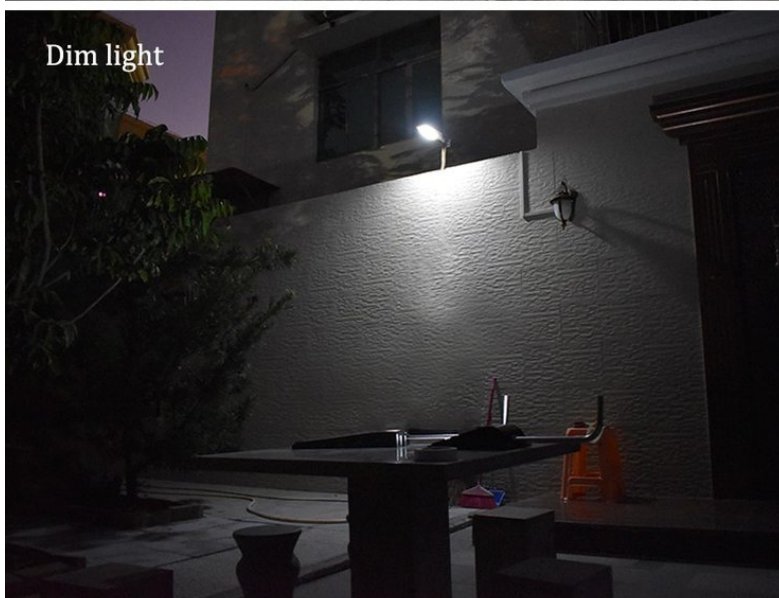

Kinkiet solarny LED, regulowany z czujnikiem ruchu, biały z pilotem ciepła biała

Kod ElektriKo: 92743

UWAGA: Zdjęcie poglądowe dla całej rodziny produktów.

Dane techniczne:

- Strumień świetlny lampy [lm] **900lm**
- Napięcie [V] **5V**
- Źródło światła **LED**
- Stopień ochrony IP **IP65**
- Źródło światła w komplecie **tak**
- Moc [W] **6,8W**

Jak wybrać wariant Solar Wall Light Motion?

Solar Wall Light Motion to regulowany kinkiet solarny LED z czujnikiem ruchu. Sprawdza się przy wejściach, przejściach, bramach i prostym oświetleniu punktowym bez prowadzenia zasilania.

UWAGA: Zdjęcie poglądowe dla całej rodziny produktów.

UWAGA: Zdjęcie poglądowe dla całej rodziny produktów.

Installation method

UWAGA: Zdjęcie poglądowe dla całej rodziny produktów.

Night lights

Dim light

UWAGA: Zdjęcie poglądowe dla całej rodziny produktów.